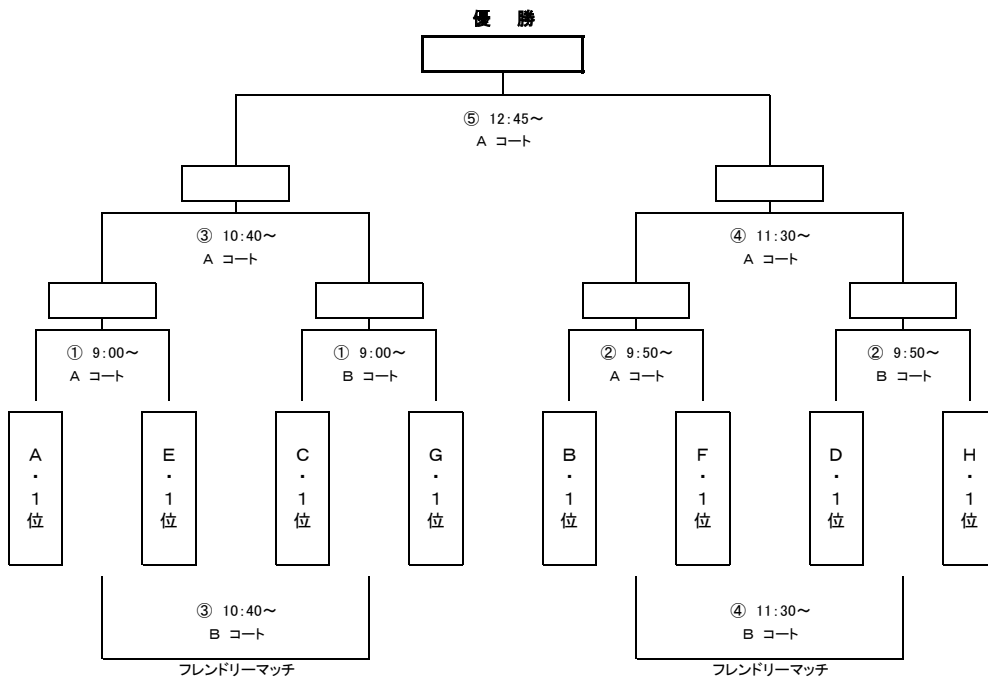

H27年度 松山中央ライオンズクラブ杯・中予選手権大会 決勝トーナメント

【 試合時間・組合せ 】

※ 対戦表 左側チームが 左側ベンチ 右側チームが 右側ベンチを使用ください

試合時間	対 戦				審判	第4審	対 戦				審判	第4審
	< A コート >						< B コート >					
① 09:00 ~ 09:45	A	対	E		審判部	B	C	対	G	審判部	D	
② 09:50 ~ 10:35	B	対	F		審判部	E	D	対	H	審判部	G	
③ 10:40 ~ 11:25	① A 勝	対	① B 勝		審判部	②A勝	① A 負	対	① B 負	相互	無し	
④ 11:30 ~ 12:15	② A 勝	対	② B 勝		審判部	①A勝	② A 負	対	② B 負	相互	無し	

<< 休憩・時間調整 >>

決	12:45 ~ 13:30	③ A 勝	対	④ A 勝	審判部	審判部
---	---------------	-------	---	-------	-----	-----

【 決勝トーナメント要項・タイムスケジュール 】

- ※ 開 場 : 08:00 ~
- ※ 監督会議 : 08:30 ~
- ※ 第1試合 : 09:00 ~
- ※ 第③・④ 試合(Bコート) のフレンドリーマッチは対戦チーム間にて 相互審判で進行する
- ※ 閉会式は 決勝戦終了次第 2日目参加チーム(8チーム)にて行なう ◇ 13:45 ~ を目安とする
- ※ その他事項 a) A・Bコートの試合開始時間を出来るだけ合わせる
b) 試合状況により 試合時間のズレが生じる可能性があります、ご理解ください