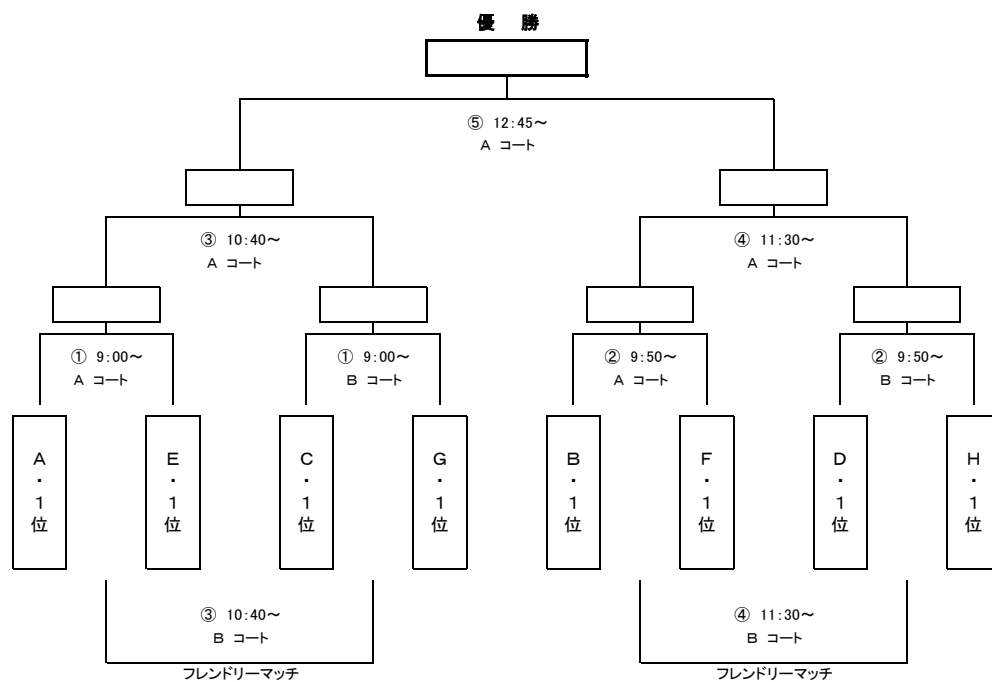

H26年度 松山中央ライオンズクラブ杯・中予選手権大会 決勝トーナメント

【 試合時間・組合せ 】

※ 対戦表 左側チームが 左側ベンチ 右側チームが 右側ベンチを使用ください

試合時間	対 戦				審判	第4審	対 戦				審判	第4審
	< A コート >						< B コート >					
① 09:00 ~ 09:45	A	対	E		審判部	B	C	対	G	審判部	D	
② 09:50 ~ 10:35	B	対	F		審判部	E	D	対	H	審判部	G	
③ 10:40 ~ 11:25	① A 勝	対	① B 勝		審判部	②A勝	① A 負	対	① B 負	相互	無し	
④ 11:30 ~ 12:15	② A 勝	対	② B 勝		審判部	①A勝	② A 負	対	② B 負	相互	無し	

<< 休憩・時間調整 >>

決	12:45 ~ 13:30	③ A 勝	対	④ A 勝	審判部	審判部
---	---------------	-------	---	-------	-----	-----

【 決勝トーナメント要項・タイムスケジュール 】

- ※ 開 場 : 08:00 ~
- ※ 監督会議 : 08:30 ~
- ※ 第1試合 : 09:00 ~
- ※ 第③・④ 試合(Bコート) のフレンドリーマッチは対戦チーム間にて 相互審判で進行する
- ※ 閉会式は 決勝戦終了次第 2日目参加チーム(8チーム)にて行なう ◇ 13:45 ~ を目安とする
- ※ その他事項 a) A・Bコートの試合開始時間を出来るだけ合わせる  
b) 試合状況により 試合時間のズレが生じる可能性があります、ご理解ください