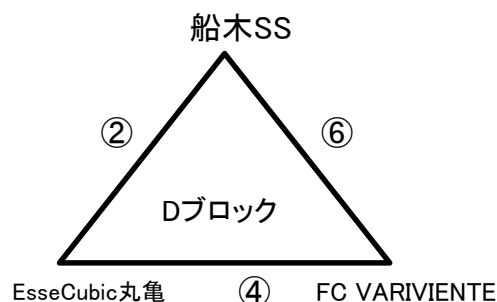

第18回 コスモスカップ 1日目グループリーグ<C・D>

2014.7.12
メインB(スコアボード側)

15分-5分-15分

	試合時間	試合組合せ			審判
①	9:30	豊岡SS	3 - 1	今治中央	船木SS
②	10:10	船木SS	2 - 0	EsseCubic丸亀	豊岡SS
③	10:50	今治中央	1 - 1	東広島	EsseCubic丸亀
④	11:30	EsseCubic丸亀	6 - 1	FC VARIVIENTE	今治中央
<開会式> 12:30~(12:20までに、メイングラウンドに集合してください)					
⑤	13:10	東広島	5 - 1	豊岡SS	FC VARIVIENTE
⑥	13:50	FC VARIVIENTE	0 - 5	船木SS	東広島
⑦	14:30	東広島	2 - 2 PK1-2	船木SS	豊岡SS
⑧	15:10	豊岡SS	3 - 0	EsseCubic丸亀	今治中央
⑨	15:50	今治中央	5 - 1	FC VARIVIENTE	東広島

勝ち…3点 引分け…1点 負け…0点

Cブロック	豊岡SS	今治中央	東広島	勝	分	負	勝点	得点	失点	得失差	順位
豊岡SS		3 - 1	1 - 5	1	1		4	4	6	-2	2
今治中央	1 - 3		1 - 1		1	1	1	2	4	-2	3
東広島	5 - 1	1 - 1		1	1		4	6	2	4	1

Dブロック	船木SS	EsseCubic丸亀	FC VARIVIENTE	勝	分	負	勝点	得点	失点	得失差	順位
船木SS		2 - 0	5 - 0	2			6	7	0	7	1
EsseCubic丸亀	0 - 2		6 - 1	1		1	3	6	3	3	2
FC VARIVIENTE	0 - 5	1 - 6				2	0	1	11	-10	3

- ・試合組合せの左側が、ピッチに向かって左側のベンチとします。
- ・インプレー中の選手交代可。ただし交代ゾーンより出入りのこと。
- ・帯同審判で大会を進めますので、判定への批判は慎むようにお願いします。
- ・ピッチ内練習は無しとします。大会のスムーズな進行にご協力をお願いします。