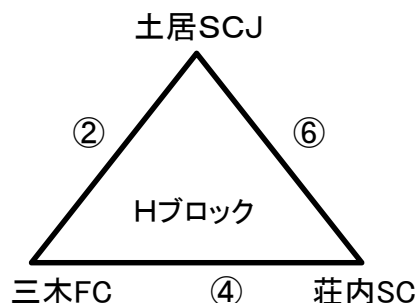

第18回 コスモスカップ 1日目グループリーグ〈G・H〉

2014.7.12
サブB(一番上)

15分-5分-15分

	試合時間	試合組合せ		審判	
①	9:30	三島オーカーズ	3 - 5	FCアミーゴス	土居SCJ
②	10:10	土居SCJ	0 - 7	三木FC	三島オーカーズ
③	10:50	FCアミーゴス	0 - 2	井原少年FC	三木FC
④	11:30	三木FC	1 - 1	荘内SC	FCアミーゴス
<開会式> 12:30~(12:20までに、メイングラウンドに集合してください)					
⑤	13:10	井原少年FC	9 - 0	三島オーカーズ	荘内SC
⑥	13:50	荘内SC	9 - 0	土居SCJ	井原少年FC
⑦	14:30	井原少年FC	0 - 1	荘内SC	FCアミーゴス
⑧	15:10	FCアミーゴス	1 - 3	三木FC	三島オーカーズ
⑨	15:50	三島オーカーズ	1 - 6	土居SCJ	井原少年FC

勝ち…3点 引分け…1点 負け…0点

Gブロック	三島オーカーズ	FCアミーゴス	井原少年FC	勝	分	負	勝点	得点	失点	得失差	順位
三島オーカーズ		3 - 5	0 - 9			2	0	3	14	-11	3
FCアミーゴス	5 - 3		0 - 2	1		1	3	5	5	0	2
井原少年FC	9 - 0	2 - 0		2			6	11	0	11	1

Hブロック	土居SCJ	三木FC	荘内SC	勝	分	負	勝点	得点	失点	得失差	順位
土居SCJ		0 - 7	0 - 9			2	0	0	16	-16	3
三木FC	7 - 0		1 - 1	1		1	3	8	1	7	2
荘内SC	9 - 0	1 - 1		1		1	3	10	1	9	1

- ・試合組合せの左側が、ピッチに向かって左側のベンチとします。
- ・インプレー中の選手交代可。ただし交代ゾーンより出入りのこと。
- ・帯同審判で大会を進めますので、判定への批判は慎むようにお願いします。
- ・ピッチ内練習は無しとします。大会のスムーズな進行にご協力をお願いします。