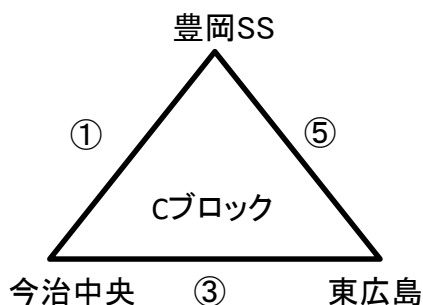

第18回 コスモスカップ 1日目グループリーグ<C・D>

2014.7.12
メインB(スコアボード側)

15分-5分-15分

	試合時間	試合組合せ			審判
①	9:30	豊岡SS	3 - 1	今治中央	船木SS
②	10:10	船木SS	2 - 0	EsseCubic丸亀	豊岡SS
③	10:50	今治中央	1 - 1	東広島	EsseCubic丸亀
④	11:30	EsseCubic丸亀	6 - 1	FC VARIVIENTE	今治中央
<開会式> 12:30~(12:20までに、メイングラウンドに集合してください)					
⑤	13:10	東広島	5 - 1	豊岡SS	FC VARIVIENTE
⑥	13:50	FC VARIVIENTE	0 - 5	船木SS	東広島
⑦	14:30	東広島	2 - 2 PK1-2	船木SS	豊岡SS
⑧	15:10	豊岡SS	3 - 0	EsseCubic丸亀	今治中央
⑨	15:50	今治中央	5 - 1	FC VARIVIENTE	東広島

勝ち…3点 引分け…1点 負け…0点

Cブロック	豊岡SS	今治中央	東広島	勝	分	負	勝点	得点	失点	得失差	順位
豊岡SS		3 - 1	1 - 5	1	1		4	4	6	-2	2
今治中央	1 - 3		1 - 1		1	1	1	2	4	-2	3
東広島	5 - 1	1 - 1		1	1		4	6	2	4	1

Dブロック	船木SS	EsseCubic丸亀	FC VARIVIENTE	勝	分	負	勝点	得点	失点	得失差	順位
船木SS		2 - 0	5 - 0	2			6	7	0	7	1
EsseCubic丸亀	0 - 2		6 - 1	1		1	3	6	3	3	2
FC VARIVIENTE	0 - 5	1 - 6				2	0	1	11	-10	3

- ・試合組合せの左側が、ピッチに向かって左側のベンチとします。
- ・インプレー中の選手交代可。ただし交代ゾーンより出入りのこと。
- ・帯同審判で大会を進めますので、判定への批判は慎むようにお願いします。
- ・ピッチ内練習は無しとします。大会のスムーズな進行にご協力をお願いします。