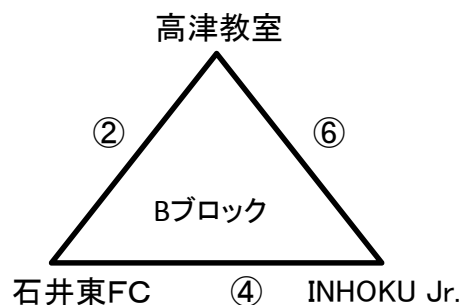

# 第18回 コスモスカップ 1日目グループリーグ〈A・B〉

2014.7.12  
メインA(手前側)

15分-5分-15分

	試合時間	試合組合せ			審判
①	9:30	三島FC	0 - 5	宮西SS	高津教室
②	10:10	高津教室	2 - 3	石井東FC	三島FC
③	10:50	宮西SS	0 - 0	千田SC	石井東FC
④	11:30	石井東FC	1 - 0	INHOKU Jr.	宮西SS
<b>&lt;開会式&gt; 12:30~(12:20までに、メイングラウンドに集合してください)</b>					
⑤	13:10	千田SC	7 - 2	三島FC	INHOKU Jr.
⑥	13:50	INHOKU Jr.	1 - 3	高津教室	千田SC
⑦	14:30	千田SC	0 - 7	石井東FC	宮西SS
⑧	15:10	宮西SS	3 - 1	高津教室	三島FC
⑨	15:50	三島FC	0 - 3	INHOKU Jr.	千田SC