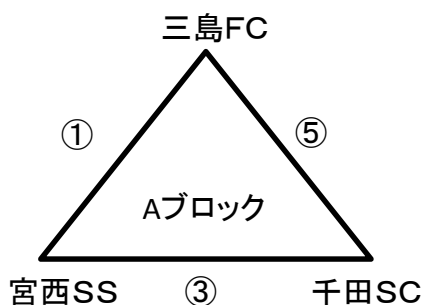

# 第18回 コスモスカップ 1日目グループリーグ〈A・B〉

2014.7.12  
メインA(手前側)

15分-5分-15分

	試合時間	試合組合せ			審判
①	9:30	三島FC	0 - 5	宮西SS	高津教室
②	10:10	高津教室	2 - 3	石井東FC	三島FC
③	10:50	宮西SS	0 - 0	千田SC	石井東FC
④	11:30	石井東FC	1 - 0	INHOKU Jr.	宮西SS
<b>&lt;開会式&gt; 12:30~(12:20までに、メイングラウンドに集合してください)</b>					
⑤	13:10	千田SC	7 - 2	三島FC	INHOKU Jr.
⑥	13:50	INHOKU Jr.	1 - 3	高津教室	千田SC
⑦	14:30	千田SC	0 - 7	石井東FC	宮西SS
⑧	15:10	宮西SS	3 - 1	高津教室	三島FC
⑨	15:50	三島FC	0 - 3	INHOKU Jr.	千田SC