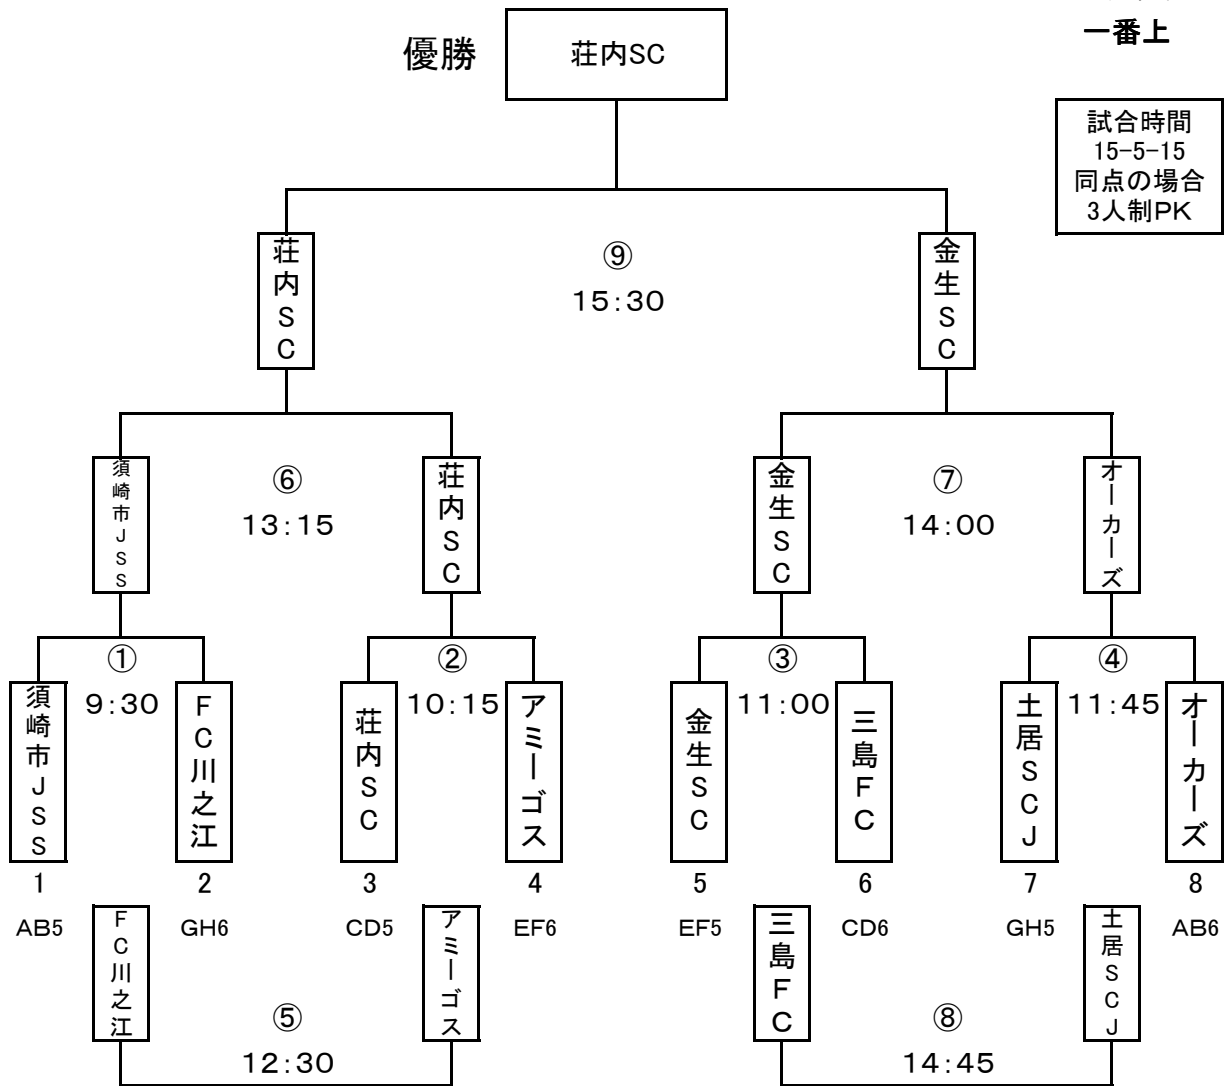

第17回 コスモスカップ フォルトツアトーナメント

2013. 7. 14
サブBグラウンド
一番上

	試合時間	試合組合せ		審判	
①	9:30	須崎市jss	8-0	FC川之江jr	庄内SC
②	10:15	庄内sc	9-0	アミーゴス	①負け
③	11:00	金生SC	2-0	三島FC	②負け
④	11:45	土居SCJ	1-1PK0-2	オークス	③負け
⑤	12:30	FC川之江Jr	0-4	アミーゴス	④負け
⑥	13:15	須崎市JSS	1-5	庄内SC	⑤負け
⑦	14:00	金生SC	5-1	オークス	⑥負け
⑧	14:45	三島FC	1-0	土居SCJ	⑦負け
⑨	15:30	庄内SC	2-0	金生SC	本部

- ・試合組合せの左側が、ピッチに向かって左側のベンチとします。
- ・インプレー中の選手交代可。ただし交代ゾーンより出入りのこと。
- ・帯同審判で大会を進めますので、判定への批判は慎むようにお願いします。
- ・ピッチ内練習は無しとします。大会のスムーズな進行にご協力をお願いします。