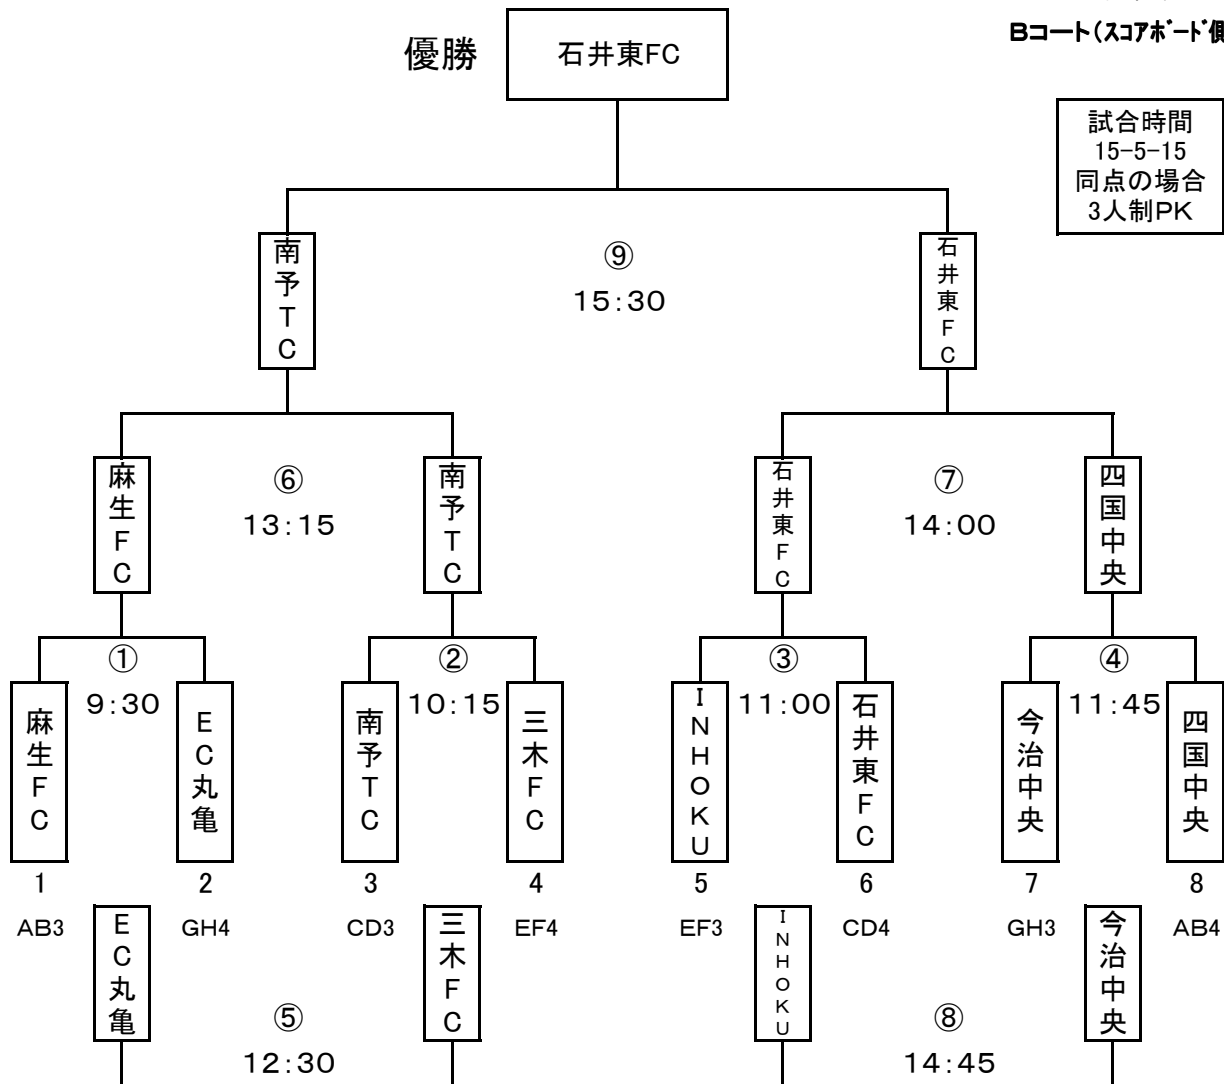

第17回 コスモスカップ ブラボートーナメント

2013. 7. 14

メイングラウンド

Bコート(スコアボード側)

	試合時間	試合組合せ		審判	
①	9:30	麻生FC	6-0	EC丸亀	南予TC
②	10:15	南予トレセン	3-0	三木FC	①負け
③	11:00	INHOKU. Jr	1-2	石井東FC	②負け
④	11:45	今治中央	3-2	四国中央トレセン	③負け
⑤	12:30	ES丸亀	4-2	三木FC	④負け
⑥	13:15	麻生FC	1-2	南予トレセン	⑤負け
⑦	14:00	石井東FC	8-0	四国中央トレセン	⑥負け
⑧	14:45	INHOKU. Jr	3-1	今治中央	⑦負け
⑨	15:30	南予トレセン	0-1	石井東FC	本部

- ・試合組合せの左側が、ピッチに向かって左側のベンチとします。
- ・インプレー中の選手交代可。ただし交代ゾーンより出入りのこと。
- ・帯同審判で大会を進めますので、判定への批判は慎むようにお願いします。
- ・ピッチ内練習は無しとします。大会のスムーズな進行にご協力をお願いします。