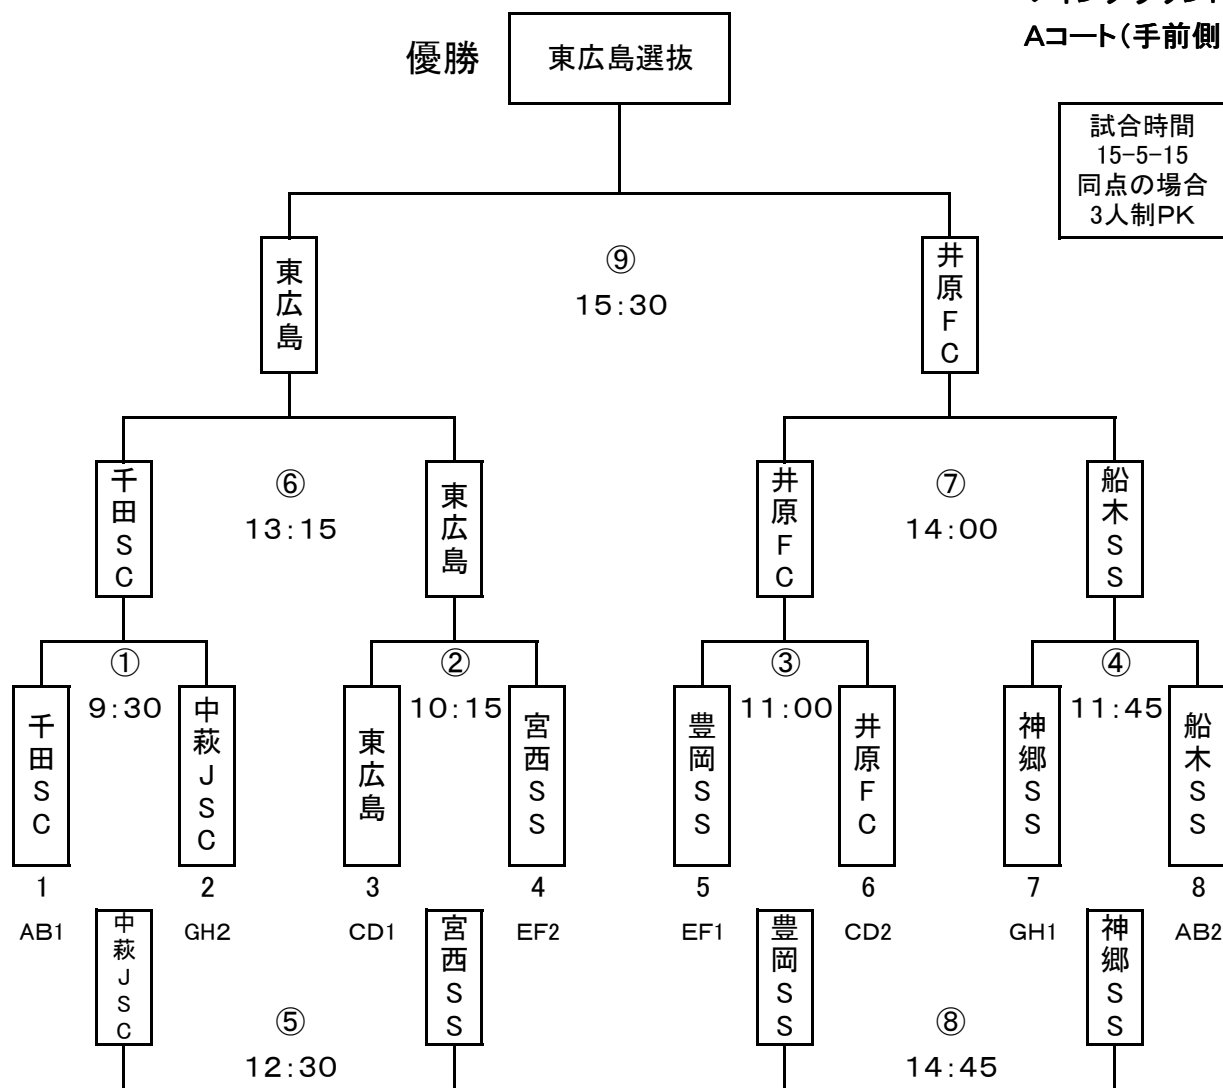

# 第17回 コスモスカップ プレミアトーナメント

2013. 7. 14  
メイングラウンド  
Aコート(手前側)

	試合時間	試合組合せ		審判	
①	9:30	千田SC	9-0	中萩JSC	東広島
②	10:15	東広島	5-2	宮西SS	①負け
③	11:00	豊岡SC	0-3	井原FC	②負け
④	11:45	神郷SS	0-5	船木FC	③負け
⑤	12:30	中萩JSC	1-4	宮西SS	④負け
⑥	13:15	千田SC	1-4	東広島選抜	⑤負け
⑦	14:00	井原FC	2-0	船木FC	⑥負け
⑧	14:45	豊岡SC	0-2	神郷SS	⑦負け
⑨	15:30	東広島選抜	5-0	⑦勝ち	本部

- ・試合組合せの左側が、ピッチに向かって左側のベンチとします。
- ・インプレー中の選手交代可。ただし交代ゾーンより出入りのこと。
- ・帯同審判で大会を進めますので、判定への批判は慎むようにお願いします。
- ・ピッチ内練習は無しとします。大会のスムーズな進行にご協力をお願いします。