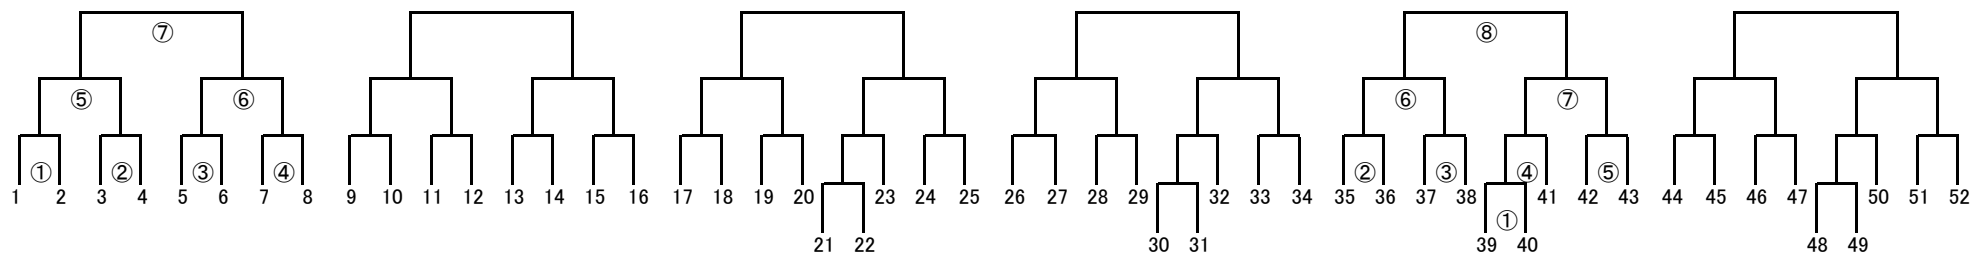

第36回 全日本少年サッカー大会愛媛県東予地区予選組合せ表

5月13日(日)

- | | | | | | |
|----------|-----------|----------|----------|------------|----------|
| ○ 1 神掛 | ◆○ 9 中萩 | ◆○ 17 清水 | ○ 26 大西K | ○ 35 周布 | ○ 44 西条A |
| 2 豊岡・金生B | 10 泉川 | 18 水都 | 27 イーグルス | 36 多喜浜・垣生 | 45 玉津 |
| 3 船木 | 11 豊岡・金生C | 19 今越 | 28 氷見 | ◆ 37 BARI | 46 新小FC |
| 4 壬生川 | 12 今治南B | 20 金子 | 29 大西SS | 38 川西A | 47 アミーゴス |
| 5 大生院A | 13 NNFC | 21 神郷 | 30 川之江 | 39 KTT | 48 高津 |
| 6 宮西A | 14 三芳 | 22 今治中央 | 31 角野 | 40 NORTH | 49 大生院B |
| ◆ 7 今治南A | 15 飯岡 | 23 川西B | 32 三島FC | 41 豊岡・金生A | ◆ 50 今治東 |
| 8 西条B | 16 丹原 | 24 オーカーズ | ◆ 33 小松 | 42 レッドスターズ | 51 土居B |
| ○ シードチーム | ◆ 会場長 | 25 多賀 | 34 土居A | 43 吉井 | 52 宮西B |

会場
桜井海浜A
会場長
今治南

会場
新居浜河川敷B
会場長
中萩

会場
グリーンピア玉川A
会場長
清水

会場
小松中央公園
会場長
小松

会場
グリーンピア玉川B
会場長
BARI Jr

会場
桜井海浜B
会場長
今治東

※ 9:00から代表者会議を各会場で行います。監督証、指導者ライセンス、審判証、選手登録カードをご確認ください。

*審判について