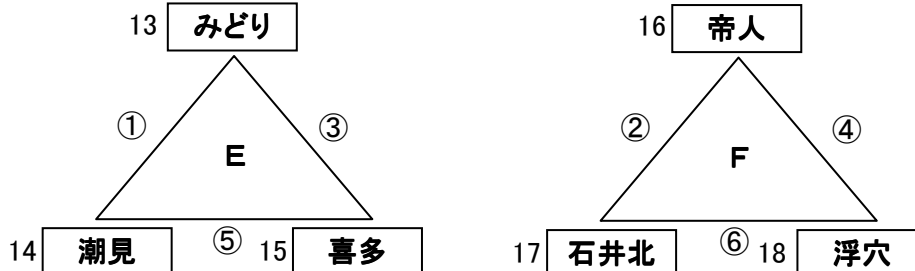

bパート

会場: 中央公園-A

会場責任: MFC ・ 審判責任: 北伊予 ・ 規律委員: 堀江

駐車: フリー/台

	試合時間	ブロック	対 戦		主審	予備審	
①	10:30~11:05	C	北伊予	対	川上	宮西	堀江
②	11:15~11:50	D	MFC	対	堀江	河野北条	北伊予
③	12:00~12:35	C	北伊予	対	宮西	川上	MFC
④	12:45~13:20	D	MFC	対	河野北条	堀江	宮西
⑤	13:30~14:05	C	川上	対	宮西	北伊予	河野北条
⑥	14:15~14:50	D	堀江	対	河野北条	MFC	川上

cパート

会場: 石井北小G

会場責任: 石井北 ・ 審判責任: みどり ・ 規律委員: 帝人

駐車: 6/台

	試合時間	ブロック	対 戦		主審	予備審	
①	10:30~11:05	E	みどり	対	潮見	喜多	石井北
②	11:15~11:50	F	帝人	対	石井北	浮穴	みどり
③	12:00~12:35	E	みどり	対	喜多	潮見	帝人
④	12:45~13:20	F	帝人	対	浮穴	石井北	喜多
⑤	13:30~14:05	E	潮見	対	喜多	みどり	浮穴
⑥	14:15~14:50	F	石井北	対	浮穴	帝人	潮見