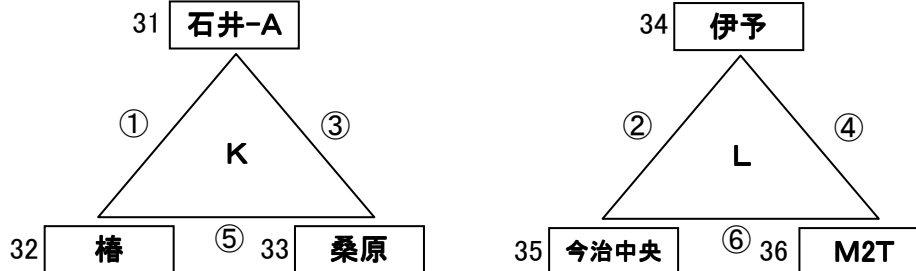

eパート

会場責任:MFC ・審判責任:窪田 ・規律委員:久枝

会場:中央公園-B

駐車: フリー/台

	試合時間	ブロック	対 戦		主審	予備審	
①	10:30~11:05	I	砥部	対	1SQU	窪田	イーグルス
②	11:15~11:50	J	久枝	対	イーグルス	さくら	砥部
③	12:00~12:35	I	砥部	対	窪田	1SQU	久枝
④	12:45~13:20	J	久枝	対	さくら	イーグルス	窪田
⑤	13:30~14:05	I	1SQU	対	窪田	砥部	さくら
⑥	14:15~14:50	J	イーグルス	対	さくら	久枝	1SQU

fパート

会場責任:MFC ・審判責任:M2T ・規律委員:伊予

会場:中央公園-C

駐車: フリー/台

	試合時間	ブロック	対 戦		主審	予備審	
①	10:30~11:05	K	石井-A	対	樺	桑原	今治中央
②	11:15~11:50	L	伊予	対	今治中央	M2T	石井-A
③	12:00~12:35	K	石井-A	対	桑原	樺	伊予
④	12:45~13:20	L	伊予	対	M2T	今治中央	桑原
⑤	13:30~14:05	K	樺	対	桑原	石井-A	M2T
⑥	14:15~14:50	L	今治中央	対	M2T	伊予	樺