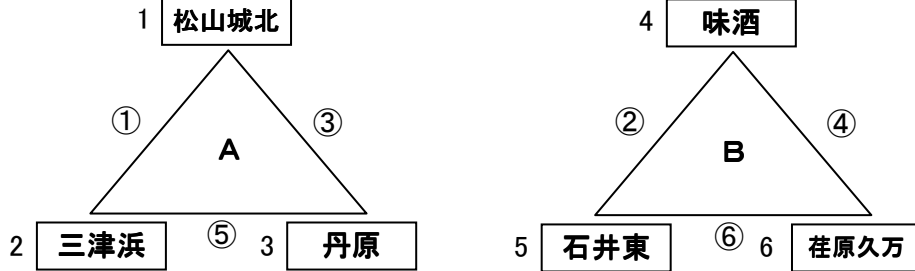

第27回 松山東ライオンズカップ・U-10大会 組合せ表

P-1

【予選リーグ】

第1日目 H24年11月 3日(土・祝)

aパート

会場: 石井東小G

会場責任: 石井東 ・ 審判責任: 三津浜 ・ 規律委員: 松山城北

駐車: 7/台