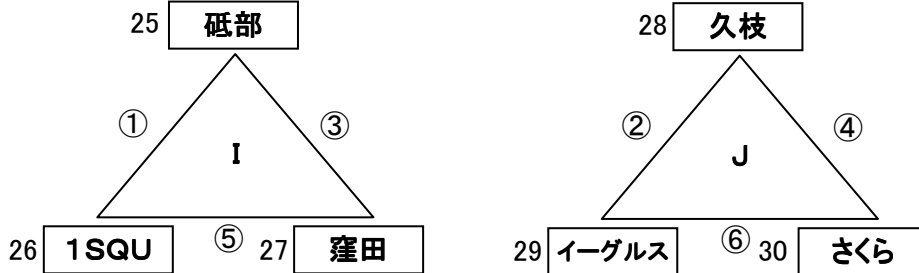

第27回 松山東ライオンズカップ・U-10大会 組合せ表

【予選リーグ】

第1日目 H24年11月 3日(土・祝)

dパート

会場責任:上灘 ・審判責任:重信K ・規律委員:麻生

会場:ふれあい-B

駐車: 6 /台
(山側コート)

	試合時間	ブロック	対 戦		主審	予備審	
①	10:30~11:05	G	松山	対	番町	宇和	重信K
②	11:15~11:50	H	石井-C	対	重信K	麻生	松山
③	12:00~12:35	G	松山	対	宇和	番町	石井-C
④	12:45~13:20	H	石井-C	対	麻生	重信K	宇和
⑤	13:30~14:05	G	番町	対	宇和	松山	麻生
⑥	14:15~14:50	H	重信K	対	麻生	石井-C	番町

eパート

会場責任:MFC ・審判責任:窪田 ・規律委員:久枝

会場:中央公園-B

駐車: フリー/台

	試合時間	ブロック	対 戦		主審	予備審	
①	10:30~11:05	I	砥部	対	1SQU	窪田	イーグルス
②	11:15~11:50	J	久枝	対	イーグルス	さくら	砥部
③	12:00~12:35	I	砥部	対	窪田	1SQU	久枝
④	12:45~13:20	J	久枝	対	さくら	イーグルス	窪田
⑤	13:30~14:05	I	1SQU	対	窪田	砥部	さくら
⑥	14:15~14:50	J	イーグルス	対	さくら	久枝	1SQU