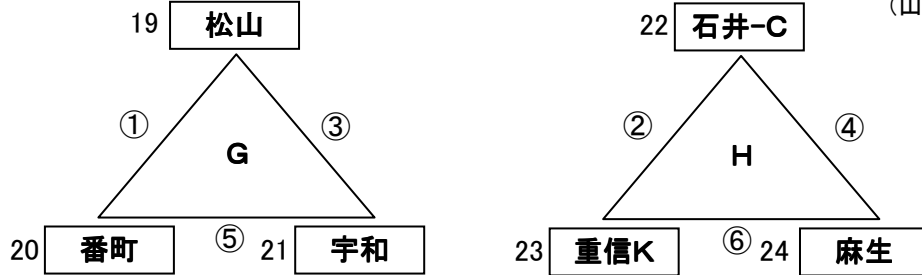

第27回 松山東ライオンズカップ・U-10大会 組合せ表

【予選リーグ】

第1日目 H24年11月 3日(土・祝)

dパート

会場責任:上灘 ・審判責任:重信K ・規律委員:麻生

会場:ふれあい-B

駐車: 6 /台
(山側コート)

	試合時間	ブロック	対 戦		主審	予備審	
①	10:30~11:05	G	松山	対	番町	宇和	重信K
②	11:15~11:50	H	石井-C	対	重信K	麻生	松山
③	12:00~12:35	G	松山	対	宇和	番町	石井-C
④	12:45~13:20	H	石井-C	対	麻生	重信K	宇和
⑤	13:30~14:05	G	番町	対	宇和	松山	麻生
⑥	14:15~14:50	H	重信K	対	麻生	石井-C	番町

eパート

会場責任:MFC ・審判責任:窪田 ・規律委員:久枝

会場:中央公園-B

駐車: フリー/台

	試合時間	ブロック	対 戦		主審	予備審	
①	10:30~11:05	I	砥部	対	1SQU	窪田	イーグルス
②	11:15~11:50	J	久枝	対	イーグルス	さくら	砥部
③	12:00~12:35	I	砥部	対	窪田	1SQU	久枝
④	12:45~13:20	J	久枝	対	さくら	イーグルス	窪田
⑤	13:30~14:05	I	1SQU	対	窪田	砥部	さくら
⑥	14:15~14:50	J	イーグルス	対	さくら	久枝	1SQU