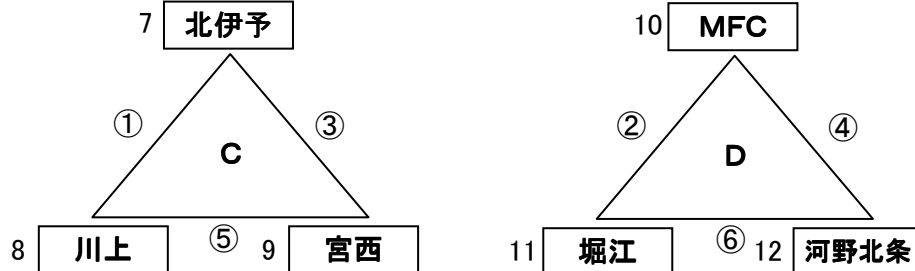

試合時間	ブロック	対 戦		主審	予備審	
①	10:30~11:05	C	北伊予	対	川上	宮西	堀江
②	11:15~11:50	D	MFC	対	堀江	河野北条	北伊予
③	12:00~12:35	C	北伊予	対	宮西	川上	MFC
④	12:45~13:20	D	MFC	対	河野北条	堀江	宮西
⑤	13:30~14:05	C	川上	対	宮西	北伊予	河野北条
⑥	14:15~14:50	D	堀江	対	河野北条	MFC	川上

cパート

会場: 石井北小G

会場責任: 石井北 ・ 審判責任: みどり ・ 規律委員: 帝人

駐車: 6/台