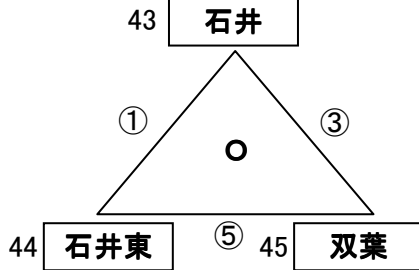

試合時間	ブロック	対 戦		主 審	副 審	副 審	
①	10:30~11:05	O	石井	対	石井東	さくら	浮穴	周布
②	11:15~11:50	P	浮穴	対	周布	石井東	石井	双葉
③	12:00~12:35	O	石井	対	双葉	周布	浮穴	さくら
④	12:45~13:20	P	浮穴	対	さくら	石井	石井東	双葉
⑤	13:30~14:05	O	石井東	対	双葉	浮穴	周布	さくら
⑥	14:15~14:50	P	周布	対	さくら	双葉	石井	石井東

【開会式・予選リーグ タイムスケジュール】

1. 開会式 : 9:00~
2. 監督会議 : 9:20~
3. 解散・移動 : 9:30~
4. 第1試合 : 10:30~
5. 第2試合 : 11:15~
6. 第3試合 : 12:00~
7. 第4試合 : 12:45~
8. 第5試合 : 13:30~
9. 第6試合 : 14:15~

《開会式》

- ・開会宣言
- ・優勝旗・カップ 返還
- ・挨拶
- ・選手宣誓:小野FC
- ・閉会・解散