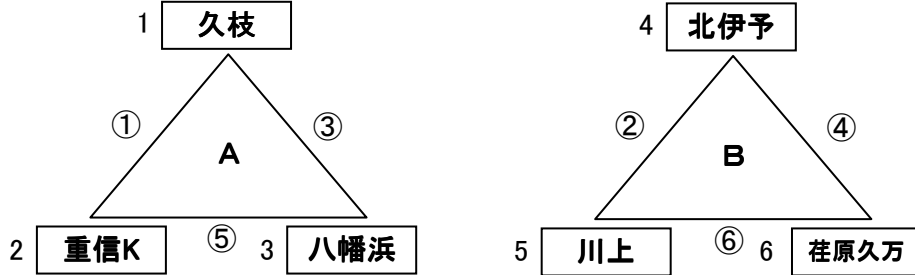

第25回 松山東ライオンズカップ・U-10大会 組合せ表

P-1

【予選リーグ】

第1日目 H22年11月 3日(火・祝)

aパート

会場: 川内町民G

会場責任: 川上 ・ 審判責任: 久枝 ・ 規律委員: 北伊予

駐車: 7/台