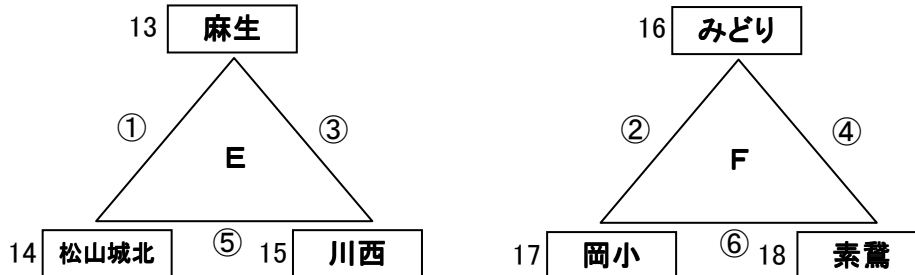

試合時間	ブロック	対 戦		主審	副審	副審	
①	10:30~11:05	E	麻生	対	松山城北	素鷲	みどり	岡小
②	11:15~11:50	F	みどり	対	岡小	松山城北	麻生	川西
③	12:00~12:35	E	麻生	対	川西	岡小	みどり	素鷲
④	12:45~13:20	F	みどり	対	素鷲	麻生	松山城北	川西
⑤	13:30~14:05	E	松山城北	対	川西	みどり	岡小	素鷲
⑥	14:15~14:50	F	岡小	対	素鷲	川西	麻生	松山城北