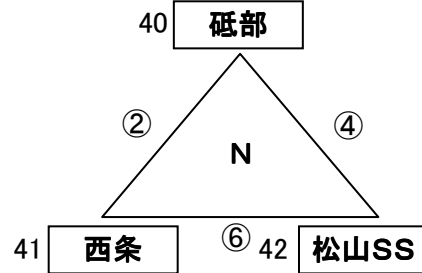

fパート

会場:中央公園-B

会場責任:伊予 ・審判責任:堀江 ・規律委員:キッズ

駐車: フリー/台

	試合時間	ブロック	対 戦		主審	副審	副審
①	10:30~11:05	K	潮見	対	キッズ	堀江A	伊予
②	11:15~11:50	L	伊予	対	菅田	キッズ	潮見
③	12:00~12:35	K	潮見	対	椿	菅田	伊予
④	12:45~13:20	L	伊予	対	堀江A	潮見	キッズ
⑤	13:30~14:05	K	キッズ	対	椿	伊予	菅田
⑥	14:15~14:50	L	菅田	対	堀江A	椿	潮見

第25回 松山東ライオンズカップ・U-10大会 組合せ表

P-3

【予選リーグ】

第1日目 H22年11月 3日(火・祝)

gパート

会場:ふれあいG-B

会場責任:桑原 ・審判責任:ウイング ・規律委員:松山

駐車: 7/台

	試合時間	ブロック	対 戦		主 審	副 審	副 審	
①	10:30~11:05	M	附属	対	ウイング	松山	砥部	西条
②	11:15~11:50	N	砥部	対	西条	ウイング	附属	桑原
③	12:00~12:35	M	附属	対	桑原	西条	砥部	松山
④	12:45~13:20	N	砥部	対	松山	附属	ウイング	桑原
⑤	13:30~14:05	M	ウイング	対	桑原	砥部	西条	松山
⑥	14:15~14:50	N	西条	対	松山	桑原	附属	ウイング