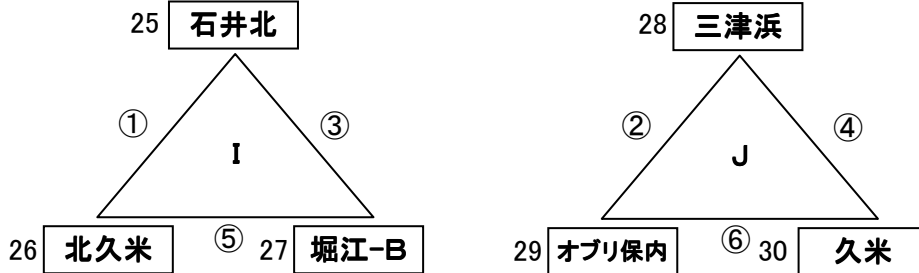

eパート

会場:石井北小G

会場責任:石井北 ・審判責任:三津浜 ・規律委員:久米

駐車: 6/台

	試合時間	ブロック	対 戦		主審	副審	副審
①	10:30~11:05	I	石井北	対	北久米	久米	三津浜
②	11:15~11:50	J	三津浜	対	オブリ保内	北久米	石井北
③	12:00~12:35	I	石井北	対	堀江B	オブリ保内	三津浜
④	12:45~13:20	J	三津浜	対	久米	石井北	北久米
⑤	13:30~14:05	I	北久米	対	堀江B	三津浜	オブリ保内
⑥	14:15~14:50	J	オブリ保内	対	久米	堀江B	石井北