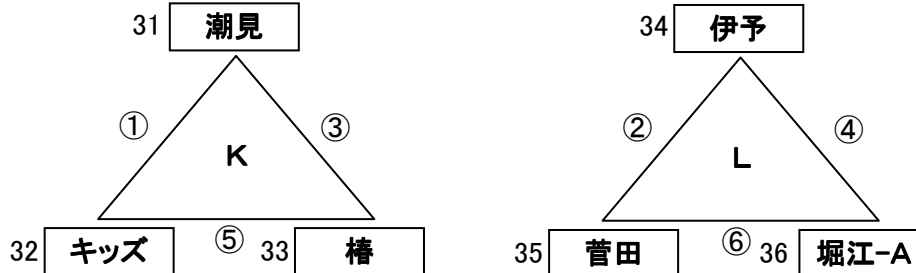

eパート

会場:石井北小G

会場責任:石井北 ・審判責任:三津浜 ・規律委員:久米

駐車: 6/台

	試合時間	ブロック	対 戦		主審	副審	副審
①	10:30~11:05	I	石井北	対	北久米	久米	三津浜
②	11:15~11:50	J	三津浜	対	オブリ保内	北久米	石井北
③	12:00~12:35	I	石井北	対	堀江B	オブリ保内	三津浜
④	12:45~13:20	J	三津浜	対	久米	石井北	北久米
⑤	13:30~14:05	I	北久米	対	堀江B	三津浜	オブリ保内
⑥	14:15~14:50	J	オブリ保内	対	久米	堀江B	石井北

fパート

会場:中央公園-B

会場責任:伊予 ・審判責任:堀江 ・規律委員:キッズ

駐車: フリー/台

	試合時間	ブロック	対 戦		主審	副審	副審
①	10:30~11:05	K	潮見	対	キッズ	堀江A	伊予
②	11:15~11:50	L	伊予	対	菅田	キッズ	潮見
③	12:00~12:35	K	潮見	対	椿	菅田	伊予
④	12:45~13:20	L	伊予	対	堀江A	潮見	キッズ
⑤	13:30~14:05	K	キッズ	対	椿	伊予	菅田
⑥	14:15~14:50	L	菅田	対	堀江A	椿	潮見