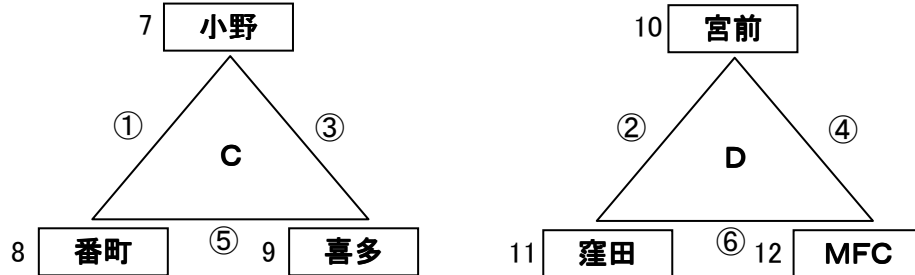

試合時間	ブロック	対 戦		主審	副審	副審	
①	10:30~11:05	C	小野	対	番町	MFC	宮前	窪田
②	11:15~11:50	D	宮前	対	窪田	番町	小野	喜多
③	12:00~12:35	C	小野	対	喜多	窪田	宮前	MFC
④	12:45~13:20	D	宮前	対	MFC	小野	番町	喜多
⑤	13:30~14:05	C	番町	対	喜多	宮前	窪田	MFC
⑥	14:15~14:50	D	窪田	対	MFC	喜多	小野	番町

cパート

会場: 拓川G

会場責任: 素鷲 ・ 審判責任: みどり ・ 規律委員: 麻生

駐車: 6/台