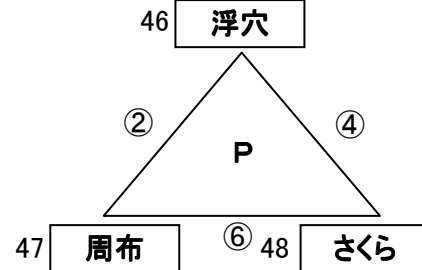

試合時間	ブロック	対 戦		主 審	副 審	副 審	
①	10:30~11:05	O	石井	対	石井東	さくら	浮穴	周布
②	11:15~11:50	P	浮穴	対	周布	石井東	石井	双葉
③	12:00~12:35	O	石井	対	双葉	周布	浮穴	さくら
④	12:45~13:20	P	浮穴	対	さくら	石井	石井東	双葉
⑤	13:30~14:05	O	石井東	対	双葉	浮穴	周布	さくら
⑥	14:15~14:50	P	周布	対	さくら	双葉	石井	石井東

【開会式・予選リーグ タイムスケジュール】

1. 開会式 : 9:00~
2. 監督会議 : 9:20~
3. 解散・移動 : 9:30~
4. 第1試合 : 10:30~
5. 第2試合 : 11:15~
6. 第3試合 : 12:00~
7. 第4試合 : 12:45~
8. 第5試合 : 13:30~
9. 第6試合 : 14:15~

《開会式》

- ・開会宣言
- ・優勝旗・カップ 返還
- ・挨拶
- ・選手宣誓:小野FC
- ・閉会・解散