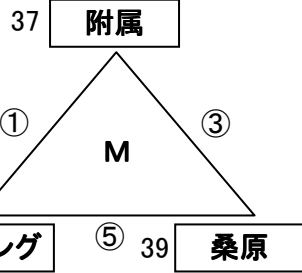

fパート

会場:中央公園-B

会場責任:伊予 ・審判責任:堀江 ・規律委員:キッズ

駐車: フリー/台

	試合時間	ブロック	対 戦		主審	副審	副審
①	10:30~11:05	K	潮見	対	キッズ	堀江A	伊予
②	11:15~11:50	L	伊予	対	菅田	キッズ	潮見
③	12:00~12:35	K	潮見	対	椿	菅田	伊予
④	12:45~13:20	L	伊予	対	堀江A	潮見	キッズ
⑤	13:30~14:05	K	キッズ	対	椿	伊予	菅田
⑥	14:15~14:50	L	菅田	対	堀江A	椿	潮見

第25回 松山東ライオンズカップ・U-10大会 組合せ表

P-3

【予選リーグ】

第1日目 H22年11月 3日(火・祝)

gパート

会場:ふれあいG-B

会場責任:桑原 ・審判責任:ウイング ・規律委員:松山

駐車: 7/台

	試合時間	ブロック	対 戦		主 審	副 審	副 審	
①	10:30~11:05	M	附属	対	ウイング	松山	砥部	西条
②	11:15~11:50	N	砥部	対	西条	ウイング	附属	桑原
③	12:00~12:35	M	附属	対	桑原	西条	砥部	松山
④	12:45~13:20	N	砥部	対	松山	附属	ウイング	桑原
⑤	13:30~14:05	M	ウイング	対	桑原	砥部	西条	松山
⑥	14:15~14:50	N	西条	対	松山	桑原	附属	ウイング