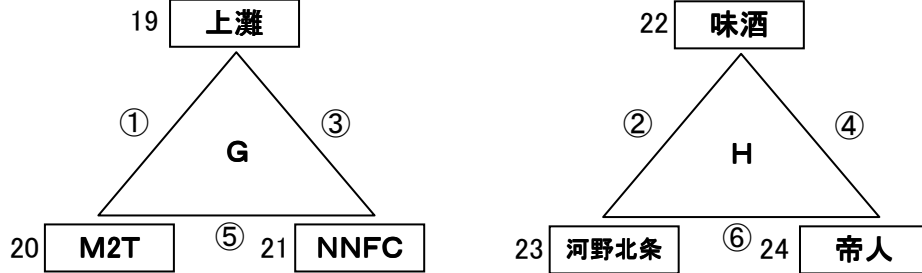

第25回 松山東ライオンズカップ・U-10大会 組合せ表

P-2

【予選リーグ】

第1日目 H22年11月 3日(火・祝)

dパート

会場:ふれあいG-A

会場責任:上灘 ・審判責任:M2T ・規律委員:帝人

駐車: 7/台

	試合時間	ブロック	対 戦		主審	副審	副審
①	10:30~11:05	G	上灘	対	M2T	帝人	味酒
②	11:15~11:50	H	味酒	対	河野北条	M2T	上灘
③	12:00~12:35	G	上灘	対	NNFC	河野北条	味酒
④	12:45~13:20	H	味酒	対	帝人	上灘	M2T
⑤	13:30~14:05	G	M2T	対	NNFC	味酒	河野北条
⑥	14:15~14:50	H	河野北条	対	帝人	NNFC	上灘