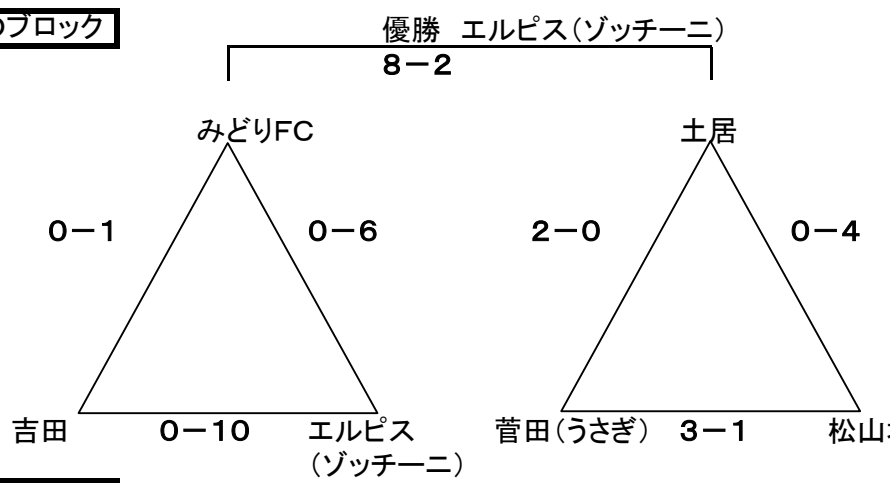

Dブロック

	審判
1	松山城北
2	みどり
3	菅田
4	エルピス
5	土居
6	吉田
7	左三角の2位