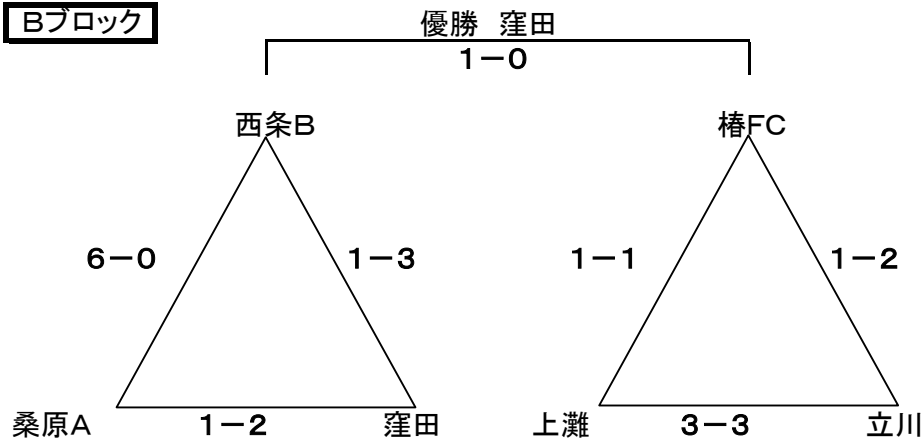

JFAキッズ(U-10)サッカーフェスティバル2006愛媛

組合せ

※チーム数多数の為試合時間は
15分のみとします。

Aブロック

審判	
1	素鷺A
2	荦原
3	石井
4	西条A
5	菅田(鶴)
6	今越
7	左三角の2位

Bブロック

審判	
1	立川
2	西条B
3	上灘
4	窪田
5	椿FC
6	桑原A
7	左三角の2位

Cブロック

審判	
1	久米
2	麻生
3	菅田(亀)
4	桑原B
5	エルピス
6	レアルB
7	左三角の2位

試合時間	
代表者会議	8:10分
1試合目:	8:30~8:50
2試合目:	8:50~9:10
3試合目:	9:10~9:30
4試合目:	9:30~9:50
5試合目:	9:50~10:10
6試合目:	10:10~10:30
7試合目:	10:30~10:50

- 順位決定方法
- ・勝-3
 - ・引き分け-1
 - ・得失点差
 - ・総得点
 - ・トス