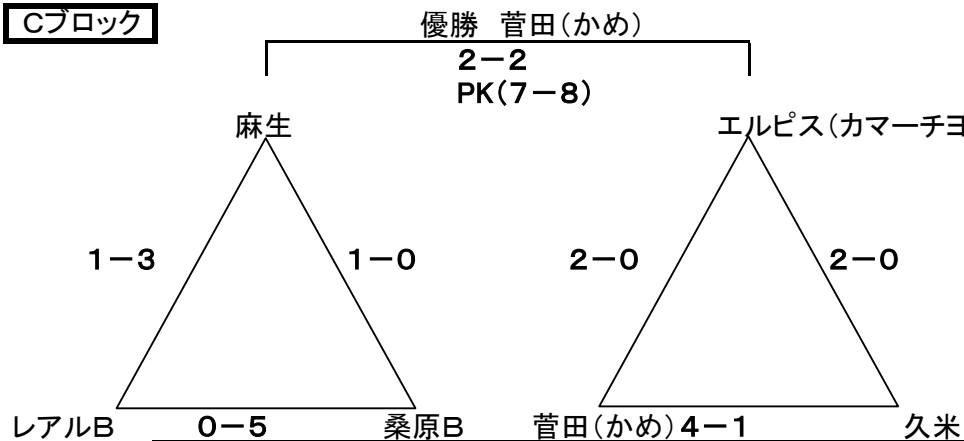

JFAキッズ(U-10)サッカーフェスティバル2006愛媛

組合せ

※チーム数多数の為試合時間は
15分のみとします。

Aブロック

審判	
1	素鷺A
2	荦原
3	石井
4	西条A
5	菅田(鶴)
6	今越
7	左三角の2位

Bブロック

審判	
1	立川
2	西条B
3	上灘
4	窪田
5	椿FC
6	桑原A
7	左三角の2位

Cブロック

審判	
1	久米
2	麻生
3	菅田(亀)
4	桑原B
5	エルピス
6	レアルB
7	左三角の2位

試合時間	
代表者会議	8:10分
1試合目:	8:30~8:50
2試合目:	8:50~9:10
3試合目:	9:10~9:30
4試合目:	9:30~9:50
5試合目:	9:50~10:10
6試合目:	10:10~10:30
7試合目:	10:30~10:50

- 順位決定方法
- ・勝-3
 - ・引き分け-1
 - ・得失点差
 - ・総得点
 - ・トス