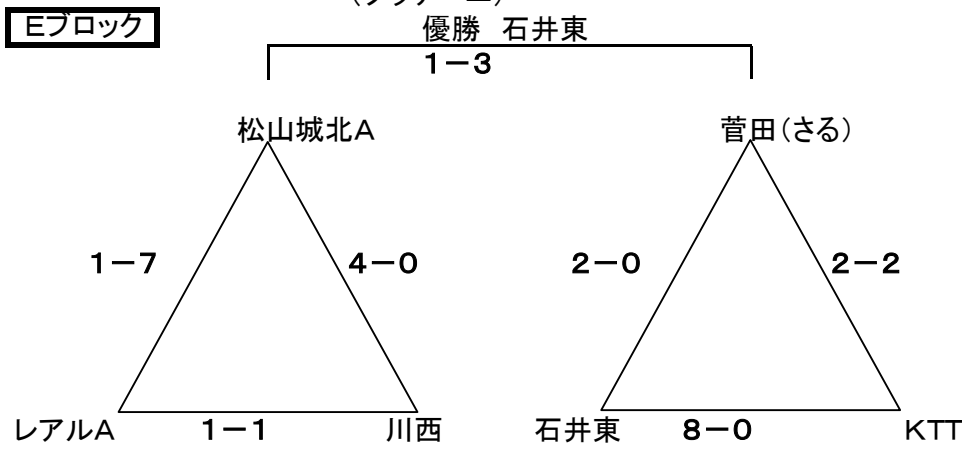

Eブロック

	審判
1	KTT
2	松山城北A
3	石井東
4	川西
5	菅田(さる)
6	レアルA
7	左三角の2位