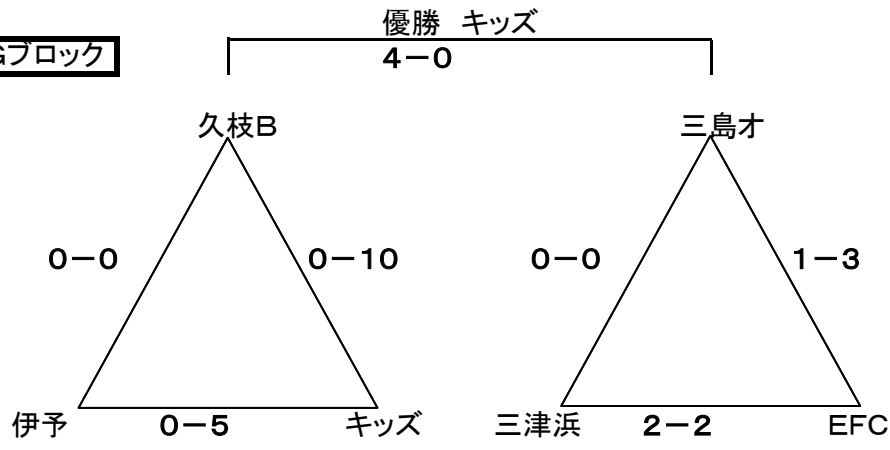

Dブロック

	審判
1	松山城北
2	みどり
3	菅田
4	エルピス
5	土居
6	吉田
7	左三角の2位

Eブロック

	審判
1	KTT
2	松山城北A
3	石井東
4	川西
5	菅田(さる)
6	レアルA
7	左三角の2位

Fブロック

	審判
1	素鷲B
2	高津
3	久枝A
4	潮見
5	丹原
6	北久米
7	左三角の2位

Gブロック

	審判
1	EFC
2	久枝B
3	三津浜
4	キッズ
5	三島
6	伊予
7	左三角の2位