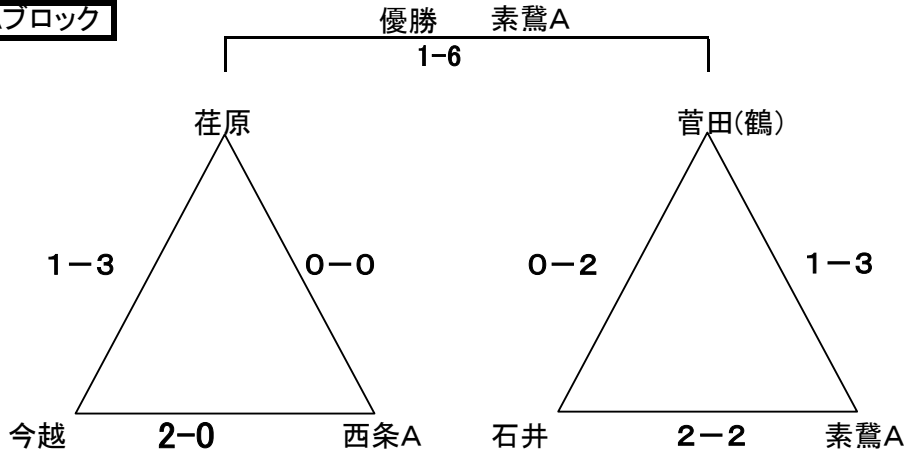

JFAキッズ(U-10)サッカーフェスティバル2006愛媛

組合せ

※チーム数多数の為試合時間は
15分のみとします。

Aブロック

審判	
1	素鷺A
2	荦原
3	石井
4	西条A
5	菅田(鶴)
6	今越
7	左三角の2位

Bブロック

審判	
1	立川
2	西条B
3	上灘
4	窪田
5	椿FC
6	桑原A
7	左三角の2位

Cブロック