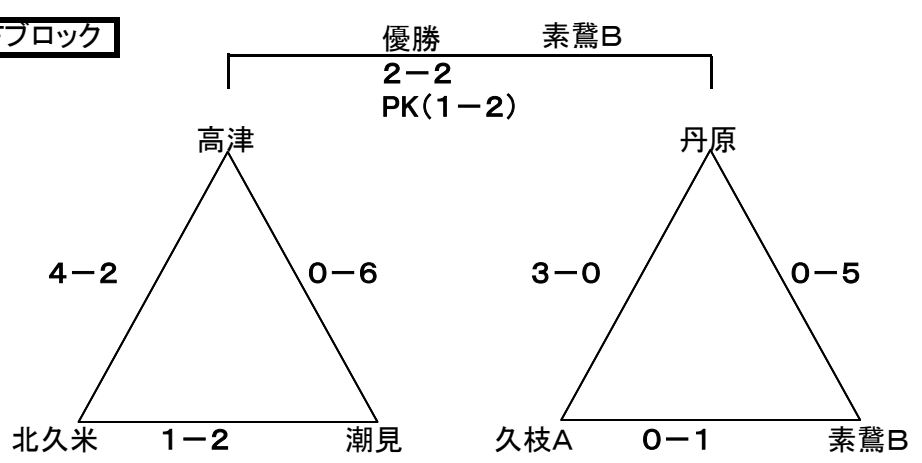

Dブロック

	審判
1	松山城北
2	みどり
3	菅田
4	エルピス
5	土居
6	吉田
7	左三角の2位

Eブロック

	審判
1	KTT
2	松山城北A
3	石井東
4	川西
5	菅田(さる)
6	レアルA
7	左三角の2位

Fブロック

	審判
1	素鷲B
2	高津
3	久枝A
4	潮見
5	丹原
6	北久米
7	左三角の2位

Gブロック

	審判
1	EFC
2	久枝B
3	三津浜
4	キッズ
5	三島
6	伊予
7	左三角の2位