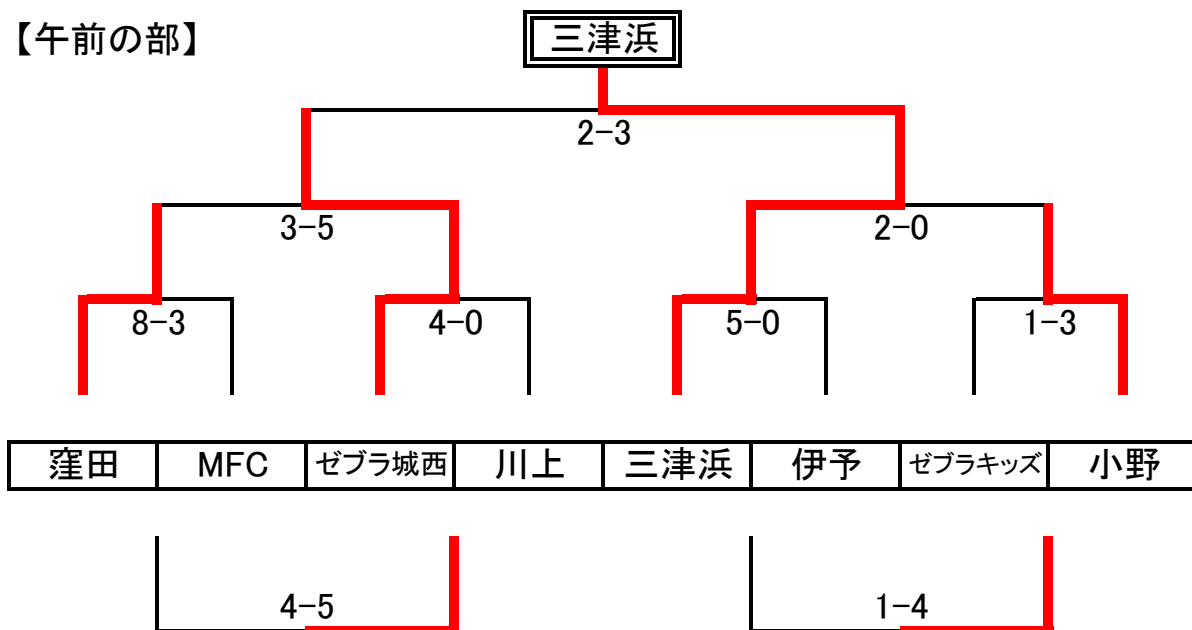

第22回メモリアルカップ結果

2021年3月14日(日)久万公園B&Gグラウンド

15-5-15分 PKあり

【午前の部】

【午後の部】