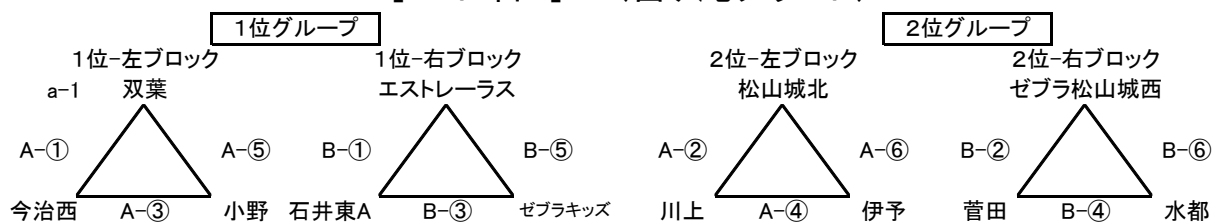

第19回 メモリアルカップ

〔 2日目 〕 (笛ヶ滝グラウンド)

Aコート: 笛ヶ滝A	対戦	審判
① 8:30 ~ 9:05	双葉 VS 今治西	松山城北
② 9:15 ~ 9:50	松山城北 VS 川上	①負け
③ 10:00 ~ 10:35	今治西 VS 小野	②負け
④ 10:45 ~ 11:20	川上 VS 伊予	③負け
⑤ 11:30 ~ 12:05	小野 VS 双葉	④負け
⑥ 12:15 ~ 12:50	伊予 VS 松山城北	⑤負け