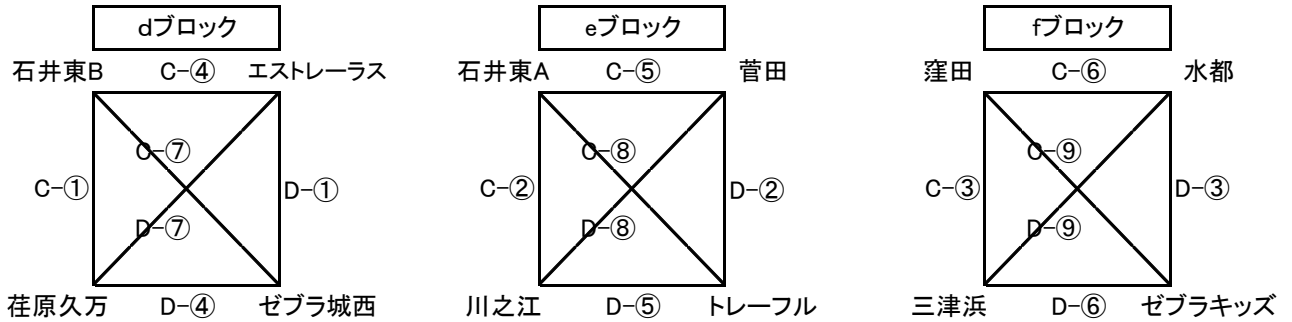

第19回 メモリアルカップ

[予選リーグ] (久万公園B&G)

Cコート: 久万公園C	対戦	審判
① 9:00 ~ 9:35	石井東B VS 荻原久万	石井東A
② 9:45 ~ 10:20	石井東A VS 川之江	窪田
③ 10:30 ~ 11:05	窪田 VS 三津浜	エストレーラス
④ 11:15 ~ 11:50	石井東B VS エストレーラス	菅田
⑤ 12:00 ~ 12:35	石井東A VS 菅田	水都
⑥ 12:45 ~ 13:20	窪田 VS 水都	荻原久万
⑦ 13:30 ~ 14:05	石井東B VS ゼブラ城西	石井東A
⑧ 14:15 ~ 14:50	石井東A VS トレーフル	窪田
⑨ 15:00 ~ 15:35	窪田 VS ゼブラキッズ	荻原久万

Dコート: 久万公園D	対戦	審判
① 9:00 ~ 9:35	ゼブラ城西 VS エストレーラス	トレーフル
② 9:45 ~ 10:20	トレーフル VS 菅田	ゼブラキッズ
③ 10:30 ~ 11:05	ゼブラキッズ VS 水都	ゼブラ城西
④ 11:15 ~ 11:50	荻原久万 VS ゼブラ城西	川之江
⑤ 12:00 ~ 12:35	川之江 VS トレーフル	三津浜
⑥ 12:45 ~ 13:20	三津浜 VS ゼブラキッズ	石井東B
⑦ 13:30 ~ 14:05	荻原久万 VS エストレーラス	川之江
⑧ 14:15 ~ 14:50	川之江 VS 菅田	三津浜
⑨ 15:00 ~ 15:35	三津浜 VS 水都	エストレーラス

試合結果

試合時間: 15-5-15分、延長なし、PKなし
勝-3点 分け-1点 負-0点

dブロック	石井東B	荻原久万	エストレーラス	ゼブラ城西	勝点	得失点差	総得点	総失点	順位
石井東B		●1-2	●0-3	●0-7	0	-11	1	12	4
荻原久万	○2-1		△0-0	●0-5	4	-4	2	6	3
エストレーラス	○3-0	△0-0		○2-1	7	4	5	1	1
ゼブラ城西	○7-0	○5-0	●1-2		6	11	13	2	2

eブロック	石井東A	川之江	菅田	トレーフル	勝点	得失点差	総得点	総失点	順位
石井東A		○7-0	○3-0	○3-2	9	11	13	2	1
川之江	●0-7		●1-2	○1-0	3	-7	2	9	3
菅田	●0-3	○2-1		○4-2	6	±0	6	6	2
トレーフル	●2-3	●0-1	●2-4		0	-4	4	8	4

fブロック	窪田	三津浜	水都	ゼブラキッズ	勝点	得失点差	総得点	総失点	順位
窪田		○2-0	●0-1	●0-2	3	-1	2	3	3
三津浜	●0-2		●3-4	●0-2	0	-5	3	8	4
水都	○1-0	○4-3		●0-4	6	-2	5	7	2
ゼブラキッズ	○2-0	○2-0	○4-0		9	8	8	0	1