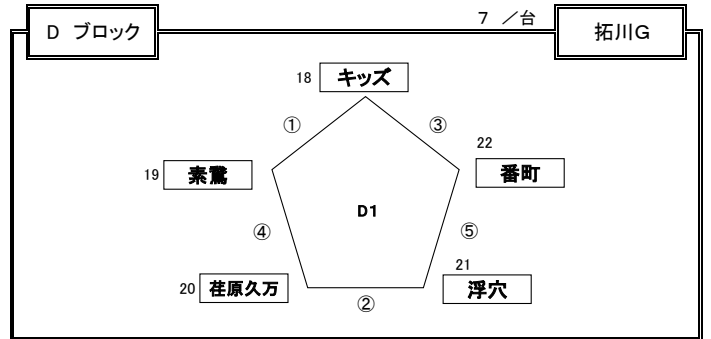

H26年度 松山中央ライオンズクラブ杯・中予選手権大会 予選リーグ 組合せ

開催日：2015-01月31日～02月01日（抽選日：2015-01月07日）

※ 開会式(1/31)：中央公園運動広場 AM 9:00～ 中央公園会場チームは全員参加の事

☆ 試合時間及び審判割り当

(6チームのブロック)

監督会議：9:00～

試合時間	主審	副審	副審	第4審
① 09:30～10:15	1	2	3	6
② 10:20～11:05	4	5	6	3
③ 11:10～11:55	2	3	1	5
④ 12:00～12:45	5	6	4	2
⑤ 12:50～13:35	3	1	2	4
⑥ 13:40～14:25	6	4	5	1
⑦ 14:30～15:15	相談	相談	相談	相談

(5チームのブロック)

監督会議：9:00～

試合時間	主審	副審	副審	第4審
① 09:30～10:15	11	9	10	相談
② 10:20～11:05	7	8	11	相談
③ 11:10～11:55	9	8	10	相談
④ 12:00～12:45	10	7	11	相談
⑤ 12:50～13:35	8	7	9	相談
⑥ 13:40～14:25	相談	相談	相談	相談

※ 大会要項・9項・競技規則⇒5角形の場合の順位決定方法に従う