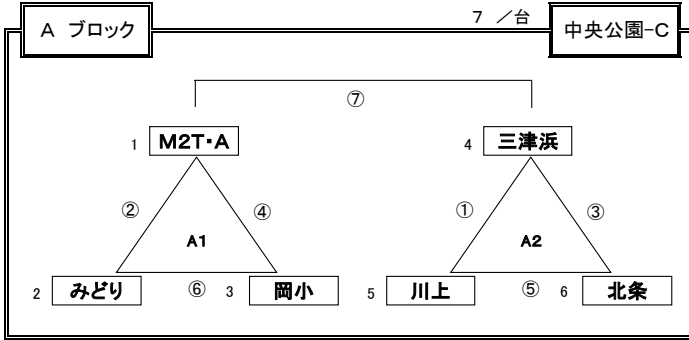

H26年度 松山中央ライオンズクラブ杯・中予選手権大会 予選リーグ 組合せ

開催日：2015-01月31日～02月01日（抽選日：2015-01月07日）

※ 開会式(1/31)：中央公園運動広場 AM 9:00～ 中央公園会場チームは全員参加の事

☆ 試合時間及び審判割り当

(6チームのブロック)

監督会議：9:00～

試合時間	主審	副審	副審	第4審
① 09:30～10:15	1	2	3	6
② 10:20～11:05	4	5	6	3
③ 11:10～11:55	2	3	1	5
④ 12:00～12:45	5	6	4	2
⑤ 12:50～13:35	3	1	2	4
⑥ 13:40～14:25	6	4	5	1
⑦ 14:30～15:15	相談	相談	相談	相談

(5チームのブロック)

監督会議：9:00～

試合時間	主審	副審	副審	第4審
① 09:30～10:15	11	9	10	相談
② 10:20～11:05	7	8	11	相談
③ 11:10～11:55	9	8	10	相談
④ 12:00～12:45	10	7	11	相談
⑤ 12:50～13:35	8	7	9	相談
⑥ 13:40～14:25	相談	相談	相談	相談

※ 大会要項・9項・競技規則⇒5角形の場合の順位決定方法に従う