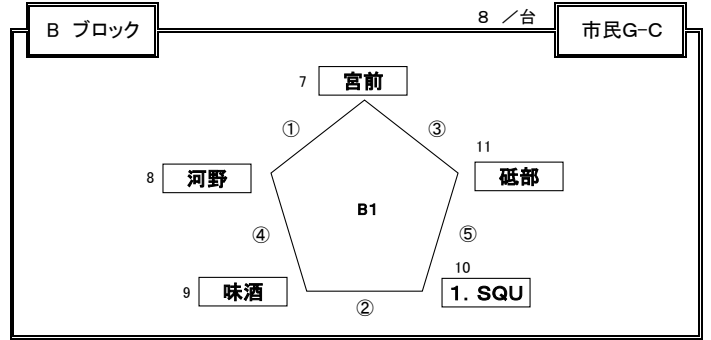

H26年度 松山中央ライオンズクラブ杯・中予選手権大会 予選リーグ 組合せ

開催日：2015-01月31日～02月01日（抽選日：2015-01月07日）

※ 開会式(1/31)：中央公園運動広場 AM 9:00～ 中央公園会場チームは全員参加の事

☆ 試合時間及び審判割り当

(6チームのブロック)

監督会議：9:00～

試合時間	主審	副審	副審	第4審
① 09:30～10:15	1	2	3	6
② 10:20～11:05	4	5	6	3
③ 11:10～11:55	2	3	1	5
④ 12:00～12:45	5	6	4	2
⑤ 12:50～13:35	3	1	2	4
⑥ 13:40～14:25	6	4	5	1
⑦ 14:30～15:15	相談	相談	相談	相談

(5チームのブロック)

監督会議：9:00～

試合時間	主審	副審	副審	第4審
① 09:30～10:15	11	9	10	相談
② 10:20～11:05	7	8	11	相談
③ 11:10～11:55	9	8	10	相談
④ 12:00～12:45	10	7	11	相談
⑤ 12:50～13:35	8	7	9	相談
⑥ 13:40～14:25	相談	相談	相談	相談

※ 大会要項・9項・競技規則⇒5角形の場合の順位決定方法に従う