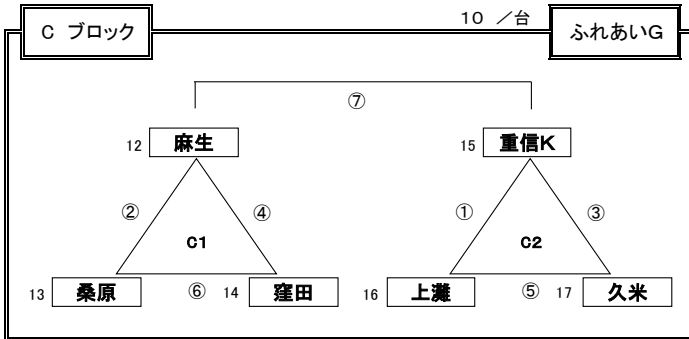

H26年度 松山中央ライオンズクラブ杯・中予選手権大会 予選リーグ 組合せ

開催日：2015-01月31日～02月01日（抽選日：2015-01月07日）

※ 開会式(1/31)：中央公園運動広場 AM 9:00～ 中央公園会場チームは全員参加の事

☆ 試合時間及び審判割り当

(6チームのブロック)

監督会議：9:00～

試合時間	主審	副審	副審	第4審
① 09:30～10:15	1	2	3	6
② 10:20～11:05	4	5	6	3
③ 11:10～11:55	2	3	1	5
④ 12:00～12:45	5	6	4	2
⑤ 12:50～13:35	3	1	2	4
⑥ 13:40～14:25	6	4	5	1
⑦ 14:30～15:15	相談	相談	相談	相談

(5チームのブロック)

監督会議：9:00～

試合時間	主審	副審	副審	第4審
① 09:30～10:15	11	9	10	相談
② 10:20～11:05	7	8	11	相談
③ 11:10～11:55	9	8	10	相談
④ 12:00～12:45	10	7	11	相談
⑤ 12:50～13:35	8	7	9	相談
⑥ 13:40～14:25	相談	相談	相談	相談

※ 大会要項・9項・競技規則⇒5角形の場合の順位決定方法に従う