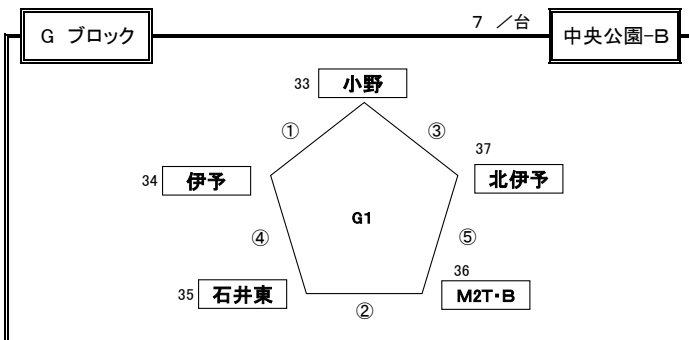

H26年度 松山中央ライオンズクラブ杯・中予選手権大会 予選リーグ 組合せ

開催日：2015-01月31日～02月01日（抽選日：2015-01月07日）

※ 開会式(1/31)：中央公園運動広場 AM 9:00～ 中央公園会場チームは全員参加の事

☆ 試合時間及び審判割り当

(6チームのブロック)

監督会議：9:00～

試合時間	主審	副審	副審	第4審
① 09:30～10:15	1	2	3	6
② 10:20～11:05	4	5	6	3
③ 11:10～11:55	2	3	1	5
④ 12:00～12:45	5	6	4	2
⑤ 12:50～13:35	3	1	2	4
⑥ 13:40～14:25	6	4	5	1
⑦ 14:30～15:15	相談	相談	相談	相談

(5チームのブロック)

監督会議：9:00～

試合時間	主審	副審	副審	第4審
① 09:30～10:15	11	9	10	相談
② 10:20～11:05	7	8	11	相談
③ 11:10～11:55	9	8	10	相談
④ 12:00～12:45	10	7	11	相談
⑤ 12:50～13:35	8	7	9	相談
⑥ 13:40～14:25	相談	相談	相談	相談

※ 大会要項・9項・競技規則⇒5角形の場合の順位決定方法に従う