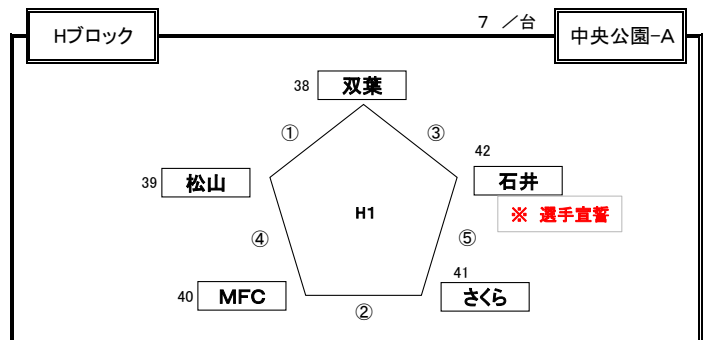

H26年度 松山中央ライオンズクラブ杯・中予選手権大会 予選リーグ 組合せ

開催日：2015-01月31日～02月01日（抽選日：2015-01月07日）

※ 開会式(1/31)：中央公園運動広場 AM 9:00～ 中央公園会場チームは全員参加の事

☆ 試合時間及び審判割り当

(6チームのブロック)

監督会議：9:00～

試合時間	主審	副審	副審	第4審
① 09:30～10:15	1	2	3	6
② 10:20～11:05	4	5	6	3
③ 11:10～11:55	2	3	1	5
④ 12:00～12:45	5	6	4	2
⑤ 12:50～13:35	3	1	2	4
⑥ 13:40～14:25	6	4	5	1
⑦ 14:30～15:15	相談	相談	相談	相談

(5チームのブロック)

監督会議：9:00～

試合時間	主審	副審	副審	第4審
① 09:30～10:15	11	9	10	相談
② 10:20～11:05	7	8	11	相談
③ 11:10～11:55	9	8	10	相談
④ 12:00～12:45	10	7	11	相談
⑤ 12:50～13:35	8	7	9	相談
⑥ 13:40～14:25	相談	相談	相談	相談

※ 大会要項・9項・競技規則⇒5角形の場合の順位決定方法に従う

☆ 各ブロック責任者

	会場責任者	規律責任者	審判責任者
A ブロック	MFC	M2T	みどり
B ブロック	久枝	宮前	味酒
C ブロック	上灘	麻生	窪田
D ブロック	素鷺	キッズ	荏原久万

☆ 各ブロック責任者

	会場責任者	規律責任者	審判責任者
E ブロック	久枝	帝人	石井北
F ブロック	久枝	潮見	堀江
G ブロック	MFC	小野	北伊予
H ブロック	MFC	双葉	さくら