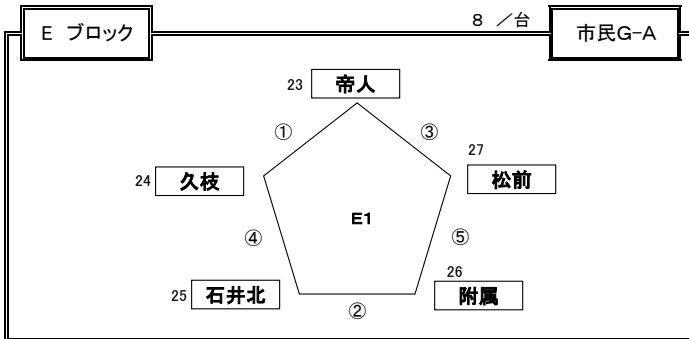

H26年度 松山中央ライオンズクラブ杯・中予選手権大会 予選リーグ 組合せ

開催日：2015-01月31日～02月01日（抽選日：2015-01月07日）

※ 開会式(1/31)：中央公園運動広場 AM 9:00～ 中央公園会場チームは全員参加の事

☆ 試合時間及び審判割り当

(6チームのブロック)

監督会議：9:00～

試合時間	主審	副審	副審	第4審
① 09:30～10:15	1	2	3	6
② 10:20～11:05	4	5	6	3
③ 11:10～11:55	2	3	1	5
④ 12:00～12:45	5	6	4	2
⑤ 12:50～13:35	3	1	2	4
⑥ 13:40～14:25	6	4	5	1
⑦ 14:30～15:15	相談	相談	相談	相談

(5チームのブロック)

監督会議：9:00～

試合時間	主審	副審	副審	第4審
① 09:30～10:15	11	9	10	相談
② 10:20～11:05	7	8	11	相談
③ 11:10～11:55	9	8	10	相談
④ 12:00～12:45	10	7	11	相談
⑤ 12:50～13:35	8	7	9	相談
⑥ 13:40～14:25	相談	相談	相談	相談

※ 大会要項・9項・競技規則⇒5角形の場合の順位決定方法に従う