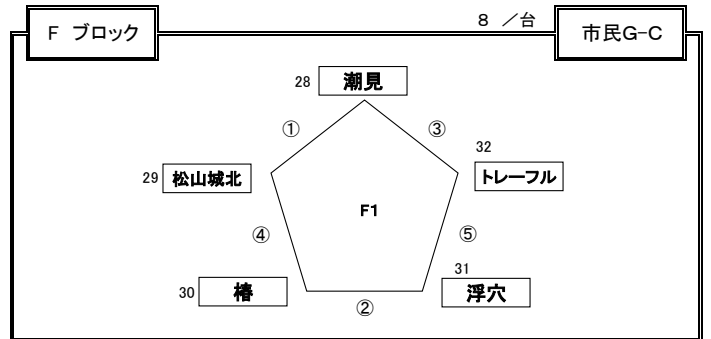

H26年度 松山中央ライオンズクラブ杯・中予選手権大会 予選リーグ 組合せ

開催日：2015-01月31日～02月01日（抽選日：2015-01月07日）

※ 開会式(1/31)：中央公園運動広場 AM 9:00～ 中央公園会場チームは全員参加の事

☆ 試合時間及び審判割り当

(6チームのブロック)

監督会議：9:00～

試合時間	主審	副審	副審	第4審
① 09:30～10:15	1	2	3	6
② 10:20～11:05	4	5	6	3
③ 11:10～11:55	2	3	1	5
④ 12:00～12:45	5	6	4	2
⑤ 12:50～13:35	3	1	2	4
⑥ 13:40～14:25	6	4	5	1
⑦ 14:30～15:15	相談	相談	相談	相談

(5チームのブロック)

監督会議：9:00～

試合時間	主審	副審	副審	第4審
① 09:30～10:15	11	9	10	相談
② 10:20～11:05	7	8	11	相談
③ 11:10～11:55	9	8	10	相談
④ 12:00～12:45	10	7	11	相談
⑤ 12:50～13:35	8	7	9	相談
⑥ 13:40～14:25	相談	相談	相談	相談

※ 大会要項・9項・競技規則⇒5角形の場合の順位決定方法に従う