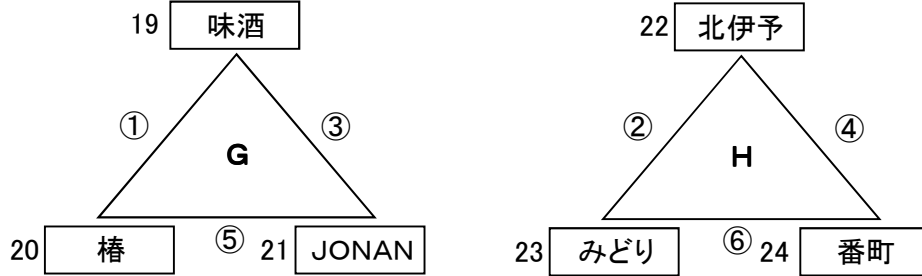

第29回 松山東ライオンズカップ・U-10大会 組合せ表

【予選リーグ】

第1日目 H26年11月 2日(日)

dパート

会場:ふれあい(山側)

会場責任:上灘 ・審判責任:北伊予 ・規律委員:みどり

駐車: 6 /台

	試合時間	ブロック	対 戦		主審	予備審
①	10:30~11:05	G	味酒	対	樺	番町
②	11:15~11:50	H	北伊予	対	みどり	樺
③	12:00~12:35	G	味酒	対	JONAN	みどり
④	12:45~13:20	H	北伊予	対	番町	味酒
⑤	13:30~14:05	G	樺	対	JONAN	北伊予
⑥	14:15~14:50	H	みどり	対	番町	JONAN

eパート

会場:拓川G

会場責任:素鷲 ・審判責任:窪田 ・規律委員:附属-A

駐車: 7 /台

	試合時間	ブロック	対 戦		主審	予備審
①	10:30~11:05	I	附属-A	対	素鷲	窪田
②	11:15~11:50	J	砥部	対	喜多	素鷲
③	12:00~12:35	I	附属-A	対	大西K	喜多
④	12:45~13:20	J	砥部	対	窪田	附属-A
⑤	13:30~14:05	I	素鷲	対	大西K	砥部
⑥	14:15~14:50	J	喜多	対	窪田	大西K