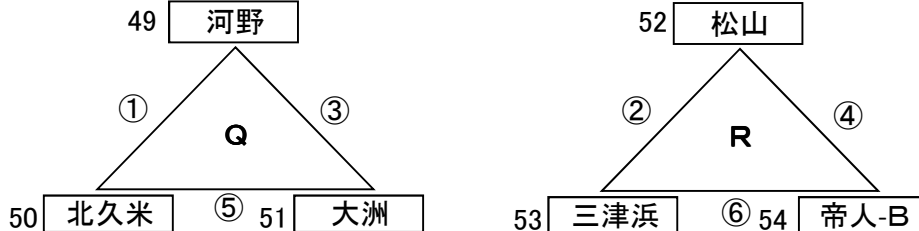

iパート

会場: 中央公園-C

会場責任: MFC ・ 審判責任: 三津浜 ・ 規律委員: 松山

駐車: 7 / 台

	試合時間	ブロック	対 戦		主 審	予備審
①	10:30~11:05	Q	河野	対 北久米	帝人-B	松山
②	11:15~11:50	R	松山	対 三津浜	北久米	河野
③	12:00~12:35	Q	河野	対 大洲	三津浜	帝人-B
④	12:45~13:20	R	松山	対 帝人-B	河野	大洲
⑤	13:30~14:05	Q	北久米	対 大洲	松山	三津浜
⑥	14:15~14:50	R	三津浜	対 帝人-B	大洲	北久米