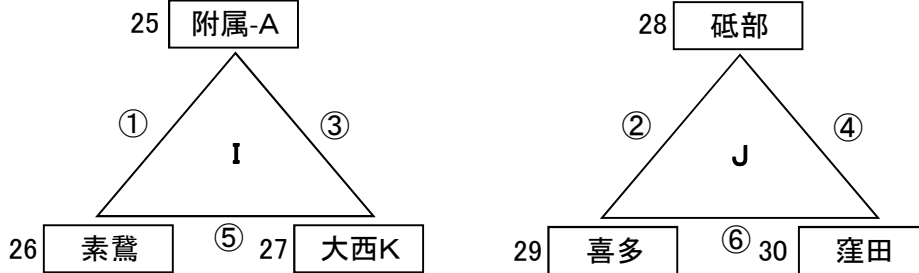

第29回 松山東ライオンズカップ・U-10大会 組合せ表

【予選リーグ】

第1日目 H26年11月 2日(日)

dパート

会場:ふれあい(山側)

会場責任:上灘 ・審判責任:北伊予 ・規律委員:みどり

駐車: 6 /台

	試合時間	ブロック	対 戦		主審	予備審
①	10:30~11:05	G	味酒	対	樺	番町
②	11:15~11:50	H	北伊予	対	みどり	樺
③	12:00~12:35	G	味酒	対	JONAN	みどり
④	12:45~13:20	H	北伊予	対	番町	味酒
⑤	13:30~14:05	G	樺	対	JONAN	北伊予
⑥	14:15~14:50	H	みどり	対	番町	JONAN

eパート

会場:拓川G

会場責任:素鷲 ・審判責任:窪田 ・規律委員:附属-A

駐車: 7 /台

	試合時間	ブロック	対 戦		主審	予備審
①	10:30~11:05	I	附属-A	対	素鷲	窪田
②	11:15~11:50	J	砥部	対	喜多	素鷲
③	12:00~12:35	I	附属-A	対	大西K	喜多
④	12:45~13:20	J	砥部	対	窪田	附属-A
⑤	13:30~14:05	I	素鷲	対	大西K	砥部
⑥	14:15~14:50	J	喜多	対	窪田	大西K