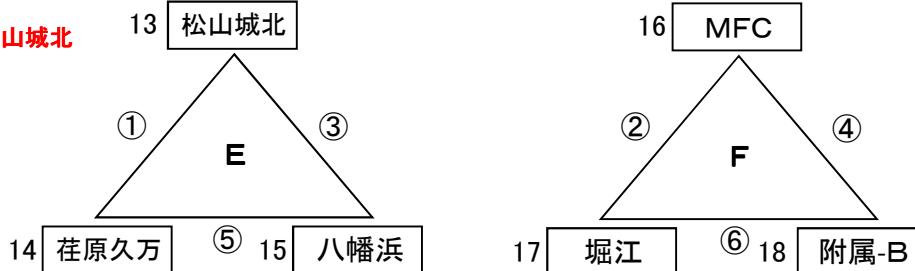

bパート

会場責任: 石井東A・審判責任: 石井東B・規律委員: 石井北

会場: 石井東小G

駐車: 7 / 台

	試合時間	ブロック	対 戦		主審	予備審
①	10:30~11:05	C	石井東-B	対	石井北	トレーフル
②	11:15~11:50	D	トレーフル	対	宇和	石井東-B
③	12:00~12:35	C	石井東-B	対	丹原	宇和
④	12:45~13:20	D	トレーフル	対	石井東-A	石井北
⑤	13:30~14:05	C	石井北	対	丹原	石井東-A
⑥	14:15~14:50	D	宇和	対	石井東-A	丹原

cパート

会場責任: MFC ・ 審判責任: 堀江 ・ 規律委員: 荻原久万

会場: 中央公園-A

駐車: 7 / 台

※選手宣誓: 松山城北

	試合時間	ブロック	対 戦		主審	予備審
①	10:30~11:05	E	松山城北	対	荻原久万	附属-B
②	11:15~11:50	F	MFC	対	堀江	荻原久万
③	12:00~12:35	E	松山城北	対	八幡浜	堀江
④	12:45~13:20	F	MFC	対	附属-B	松山城北
⑤	13:30~14:05	E	荻原久万	対	八幡浜	MFC
⑥	14:15~14:50	F	堀江	対	附属-B	八幡浜