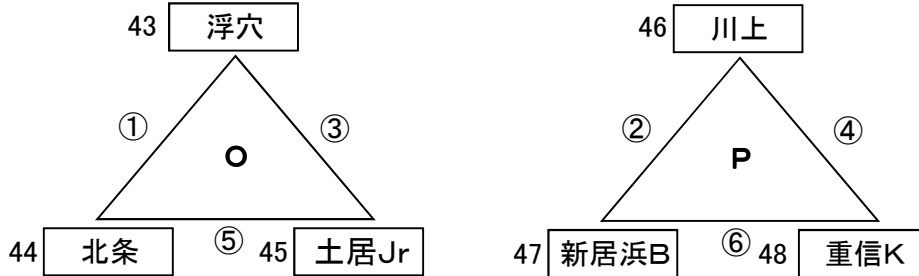

hパート

会場: 川内町民G

会場責任: 川上 ・ 審判責任: 重信K ・ 規律委員: 浮穴

駐車: 6 / 台

	試合時間	ブロック	対 戦		主 審	予備審
①	10:30~11:05	O	浮穴	対 北条	重信K	川上
②	11:15~11:50	P	川上	対 新居浜B	北条	浮穴
③	12:00~12:35	O	浮穴	対 土居Jr	新居浜B	重信K
④	12:45~13:20	P	川上	対 重信K	浮穴	土居Jr
⑤	13:30~14:05	O	北条	対 土居Jr	川上	新居浜B
⑥	14:15~14:50	P	新居浜B	対 重信K	土居Jr	北条