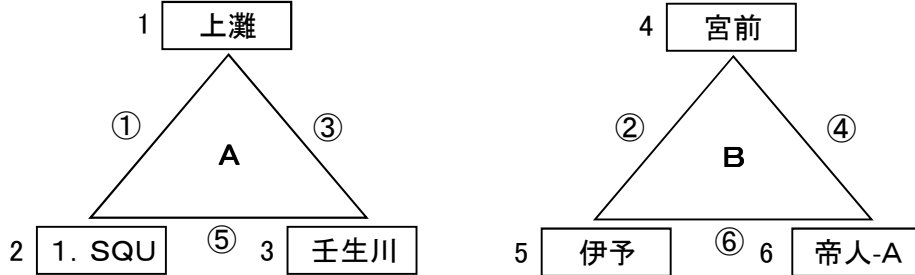

第29回 松山東ライオンズカップ・U-10大会 組合せ表

P-1

【予選リーグ】

第1日目 H26年11月 2日(日)

aパート

会場責任: 上灘 ・ 審判責任: 宮前 ・ 規律委員: 帝人A

会場: ふれあい(海側)

駐車: 6 / 台