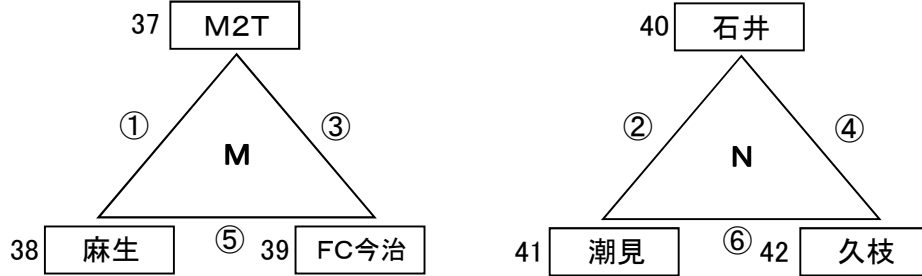

fパート

会場:中央公園-B

会場責任:MFC ・審判責任:さくら ・規律委員:小野

駐車: 7 /台

	試合時間	ブロック	対 戦		主審	予備審
①	10:30~11:05	K	岡小	対	小野	さくら
②	11:15~11:50	L	桑原	対	双葉	小野
③	12:00~12:35	K	岡小	対	新居浜A	双葉
④	12:45~13:20	L	桑原	対	さくら	岡小
⑤	13:30~14:05	K	小野	対	新居浜A	桑原
⑥	14:15~14:50	L	双葉	対	さくら	新居浜A

第29回 松山東ライオンズカップ・U-10大会 組合せ表

P-3

【予選リーグ】

第1日目 H26年11月 2日(日)

gパート

会場: たちばな小G

会場責任: M2T ・ 審判責任: 久枝 ・ 規律委員: 麻生

駐車: 7 / 台