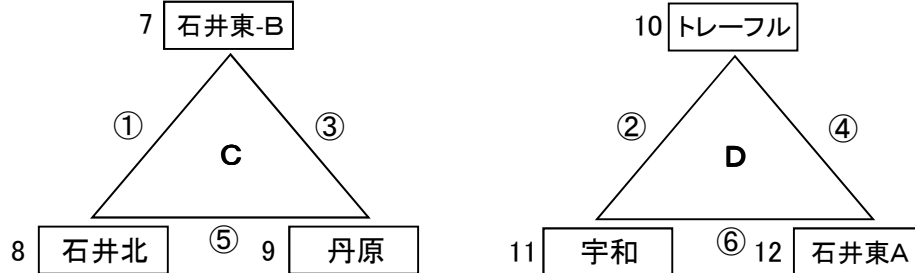

bパート

会場責任: 石井東A・審判責任: 石井東B・規律委員: 石井北

会場: 石井東小G

駐車: 7 / 台

	試合時間	ブロック	対 戦		主審	予備審
①	10:30~11:05	C	石井東-B	対	石井北	トレーフル
②	11:15~11:50	D	トレーフル	対	宇和	石井東-B
③	12:00~12:35	C	石井東-B	対	丹原	宇和
④	12:45~13:20	D	トレーフル	対	石井東-A	石井北
⑤	13:30~14:05	C	石井北	対	丹原	石井東-A
⑥	14:15~14:50	D	宇和	対	石井東-A	丹原