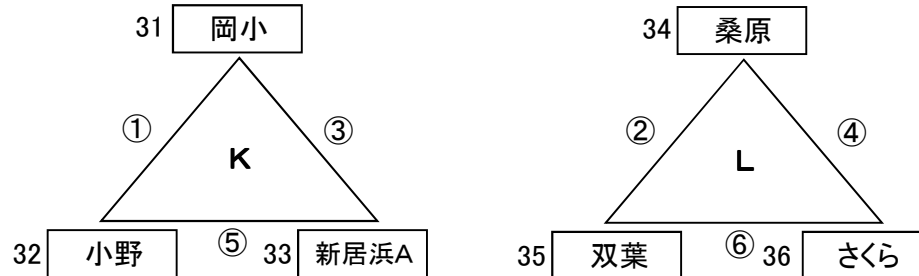

第29回 松山東ライオンズカップ・U-10大会 組合せ表

【予選リーグ】

第1日目 H26年11月 2日(日)

dパート

会場:ふれあい(山側)

会場責任:上灘 ・審判責任:北伊予 ・規律委員:みどり

駐車: 6 /台

	試合時間	ブロック	対 戦		主審	予備審
①	10:30~11:05	G	味酒	対	樺	番町
②	11:15~11:50	H	北伊予	対	みどり	樺
③	12:00~12:35	G	味酒	対	JONAN	みどり
④	12:45~13:20	H	北伊予	対	番町	味酒
⑤	13:30~14:05	G	樺	対	JONAN	北伊予
⑥	14:15~14:50	H	みどり	対	番町	JONAN

eパート

会場:拓川G

会場責任:素鷲 ・審判責任:窪田 ・規律委員:附属-A

駐車: 7 /台

	試合時間	ブロック	対 戦		主審	予備審
①	10:30~11:05	I	附属-A	対	素鷲	窪田
②	11:15~11:50	J	砥部	対	喜多	素鷲
③	12:00~12:35	I	附属-A	対	大西K	喜多
④	12:45~13:20	J	砥部	対	窪田	附属-A
⑤	13:30~14:05	I	素鷲	対	大西K	砥部
⑥	14:15~14:50	J	喜多	対	窪田	大西K

fパート

会場:中央公園-B

会場責任:MFC ・審判責任:さくら ・規律委員:小野

駐車: 7 /台

	試合時間	ブロック	対 戦		主審	予備審
①	10:30~11:05	K	岡小	対	小野	さくら
②	11:15~11:50	L	桑原	対	双葉	小野
③	12:00~12:35	K	岡小	対	新居浜A	双葉
④	12:45~13:20	L	桑原	対	さくら	岡小
⑤	13:30~14:05	K	小野	対	新居浜A	桑原
⑥	14:15~14:50	L	双葉	対	さくら	新居浜A