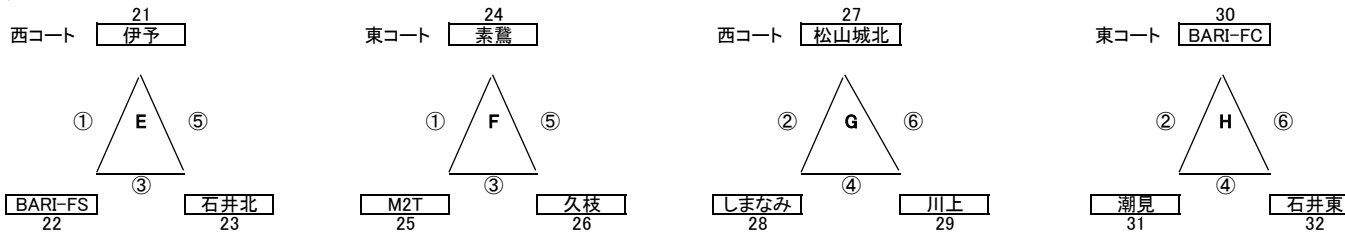

バーモントカップ

第23回全日本少年フットサル大会

愛媛県大会(1次ラウンド)

日時：平成25年11月16・17日

場所：伊予市しおさい公園体育館

11月16日

参加チーム一覧

- 1 喜多サッカースポーツ少年団
- 2 FC西条A
- 3 久万サッカースポーツ少年団
- 4 荏原サッカースポーツ少年団
- 5 堀江体協サッカースポーツ少年団
- 6 久枝FCjr
- 7 大西キッカーズ
- 8 Jonan Jr FC
- 9 窪田フットボールクラブ
- 10 FC西条B
- 11 三津浜少年サッカークラブ
- 12 FC.1 SQUARE

		西コート(ステージ)					東コート					
		対戦		主審/2審/オフィシャル			対戦		主審/2審/オフィシャル			
①	9:40	喜多	西条A	大西	Jonan	窪田	9:40	荏原	堀江	西条B	三津浜	FC.1
②	10:20	大西	Jonan	喜多	西条A	久万	10:20	西条B	三津浜	荏原	堀江	久枝FCjr
③	11:00	西条A	久万	Jonan	窪田	大西	11:00	堀江	久枝FCjr	三津浜	FC.1	西条B
④	11:40	Jonan	窪田	西条A	久万	喜多	11:40	三津浜	FC.1	堀江	久枝FCjr	荏原
⑤	12:20	喜多	久万	窪田	大西	Jonan	12:20	荏原	久枝FCjr	FC.1	西条B	三津浜
⑥	13:00	大西	窪田	久万	喜多	西条A	13:00	西条B	FC.1	久枝FCjr	荏原	堀江
	13:40	A3位	B3位	C1位	D2位	協会	13:40	C3位	D3位	C2位	D1位	協会
	決定戦					協会	決定戦					協会
	14:20	A1位	B2位	A3位	B3位	協会	14:20	A2位	B1位	C3位	D3位	協会
	15:10	C1位	D2位	A1位	B2位	協会	15:10	C2位	D1位	A2位	B1位	協会

11月17日

		西コート(ステージ)					東コート					
		対戦		主審/2審/オフィシャル			対戦		主審/2審/オフィシャル			
①	9:40	伊予	BARI-FS	松山城北	しまなみ	川上	9:40	素鷲	M2T	BARI-FC	潮見	石井東
②	10:20	松山城北	しまなみ	伊予	BARI-FS	石井北	10:20	BARI-FC	潮見	素鷲	M2T	久枝
③	11:00	BARI-FS	石井北	しまなみ	川上	松山城北	11:00	M2T	久枝	潮見	石井東	BARI-FC
④	11:40	しまなみ	川上	BARI-FS	石井北	伊予	11:40	潮見	石井東	M2T	久枝	素鷲
⑤	12:20	伊予	石井北	川上	松山城北	しまなみ	12:20	素鷲	久枝	石井東	BARI-FC	潮見
⑥	13:00	松山城北	川上	石井北	伊予	BARI-FS	13:00	BARI-FC	石井東	久枝	素鷲	M2T
	13:40	E3位	F3位	G1位	H2位	協会	13:40	G3位	H3位	G2位	H1位	協会
	決定戦					協会	決定戦					協会
	14:20	E1位	F2位	E3位	F3位	協会	14:20	E2位	F1位	G3位	H3位	協会
	15:10	G1位	H2位	E1位	F2位	協会	15:10	G2位	H1位	E2位	F1位	協会

留意事項

- ※ 試合時間 ブロック12分-3分-12分(ランニングタイム)とする。
- ※ 3位同士の戦いは10分-3分-10分(ランニングタイム)
- ※ 順位決定の方法は①勝ち点②当該チームの勝敗③得失点差④総得点⑤PK
- ※ 決定戦を行い勝ったチームが決勝ラウンドに進みます
- ※ 選手は個人登録票もしくは登録手続きが完了したことが証明できるものを持参してください。
- ※ 審判及びオフィシャルは割り当てチーム間で相談の上行ってください。有資格者が必ず審判をすること。
- ※ 11月16・17日の開閉会式は行いません。試合が終わり次第、解散してください。
- ※ タイムアウトはありません