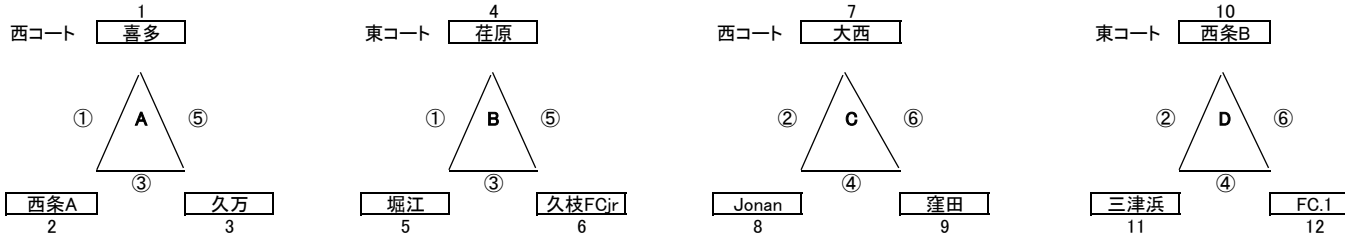

バーモントカップ

第23回全日本少年フットサル大会

愛媛県大会(1次ラウンド)

日時：平成25年11月16・17日

場所：伊予市しおさい公園体育館

11月16日

参加チーム一覧

- 1 喜多サッカースポーツ少年団
- 2 FC西条A
- 3 久万サッカースポーツ少年団
- 4 荏原サッカースポーツ少年団
- 5 堀江体協サッカースポーツ少年団
- 6 久枝FCjr
- 7 大西キッカーズ
- 8 Jonan Jr FC
- 9 窪田フットボールクラブ
- 10 FC西条B
- 11 三津浜少年サッカークラブ
- 12 FC.1 SQUARE

		西コート(ステージ)					東コート					
		対戦		主審/2審/オフィシャル			対戦		主審/2審/オフィシャル			
①	9:40	喜多	西条A	大西	Jonan	窪田	9:40	荏原	堀江	西条B	三津浜	FC.1
②	10:20	大西	Jonan	喜多	西条A	久万	10:20	西条B	三津浜	荏原	堀江	久枝FCjr
③	11:00	西条A	久万	Jonan	窪田	大西	11:00	堀江	久枝FCjr	三津浜	FC.1	西条B
④	11:40	Jonan	窪田	西条A	久万	喜多	11:40	三津浜	FC.1	堀江	久枝FCjr	荏原
⑤	12:20	喜多	久万	窪田	大西	Jonan	12:20	荏原	久枝FCjr	FC.1	西条B	三津浜
⑥	13:00	大西	窪田	久万	喜多	西条A	13:00	西条B	FC.1	久枝FCjr	荏原	堀江
	13:40	A3位	B3位	C1位	D2位	協会	13:40	C3位	D3位	C2位	D1位	協会
	決定戦					協会	決定戦					協会
	14:20	A1位	B2位	A3位	B3位	協会	14:20	A2位	B1位	C3位	D3位	協会
	15:10	C1位	D2位	A1位	B2位	協会	15:10	C2位	D1位	A2位	B1位	協会

留意事項

- ※ 試合時間 ブロック12分-3分-12分(ランニングタイム)とする。
- ※ 3位同士の戦いは10分-3分-10分(ランニングタイム)
- ※ 順位決定の方法は①勝ち点②当該チームの勝敗③得失点差④総得点⑤PK
- ※ 決定戦を行い勝ったチームが決勝ラウンドに進みます
- ※ 選手は個人登録票もしくは登録手続きが完了したことが証明できるものを持参してください。
- ※ 審判及びオフィシャルは割り当てチーム間で相談の上行ってください。有資格者が必ず審判をすること。
- ※ 11月16・17日の開閉会式は行いません。試合が終わり次第、解散してください。
- ※ タイムアウトはありません