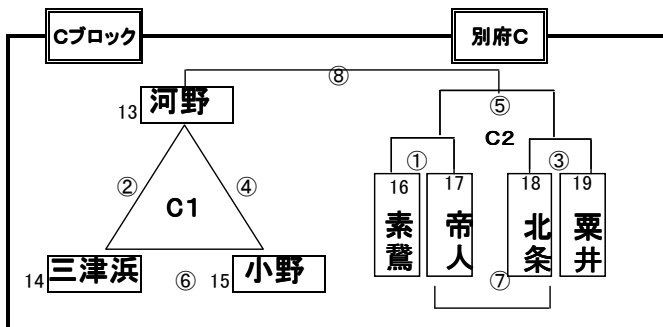

# 第30回 愛媛県小学生サッカー松山大会（愛光杯） ブロック予選組合せ表

H25年7月27日

★ 8月10日(土) 組合せ表

試合結果報告・メール: kido22@sgr.e-catv.ne.jp (城戸)

★ 試合時間及び審判割当

(Aブロック)

試合時間	主審	副審A	副審B
① 9:30~10:05	双葉	石井	潮見
② 10:15~10:50	久米	味酒	宮前
③ 11:00~11:35	石井	潮見	双葉
④ 11:45~12:20	味酒	宮前	久米
⑤ 12:30~13:05	潮見	双葉	石井
⑥ 13:15~13:50	宮前	久米	味酒
⑦ 14:00~14:35			
⑧ 14:45~15:20	左右2位3位チームで相談		

(Bブロック)

試合時間	主審	副審A	副審B
① 9:30~10:05	1スクエア	M2T	みどり
② 10:15~10:50	石井北	荏原	椿
③ 11:00~11:35	M2T	みどり	1スクエア
④ 11:45~12:20	荏原	椿	石井北
⑤ 12:30~13:05	みどり	1スクエア	M2T
⑥ 13:15~13:50	椿	石井北	荏原
⑦ 14:00~14:35			
⑧ 14:45~15:20	左右2位3位チームで相談		

(Cブロック)

試合時間	主審	副審A	副審B
① 9:30~10:05	河野	三津浜	小野
② 10:15~10:50	帝人	栗井	素鷲
③ 11:00~11:35	三津浜	小野	河野
④ 11:45~12:20	素鷲	北条	栗井
⑤ 12:30~13:05	小野	河野	三津浜
⑥ 13:15~13:50	北条	帝人	栗井
⑦ 14:00~14:35	左2位	①勝	③勝
⑧ 14:45~15:20	左3位	①負	③負

(Dブロック)

試合時間	主審	副審A	副審B
① 9:30~10:05	附属	北久米	さくら
② 10:15~10:50	久枝	浮穴	松山城北
③ 11:00~11:35	北久米	さくら	附属
④ 11:45~12:20	松山城北	堀江	浮穴
⑤ 12:30~13:05	さくら	附属	北久米
⑥ 13:15~13:50	堀江	久枝	浮穴
⑦ 14:00~14:35	左2位	①勝	③勝
⑧ 14:45~15:20	左3位	①負	③負