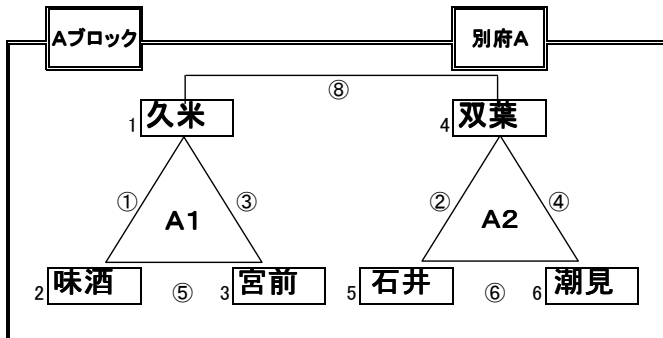

# 第30回 愛媛県小学生サッカー松山大会（愛光杯） ブロック予選組合せ表

H25年7月27日

★ 8月10日(土) 組合せ表

試合結果報告・メール: kido22@sgr.e-catv.ne.jp (城戸)

★ 試合時間及び審判割当

(Aブロック)

試合時間	主審	副審A	副審B
① 9:30~10:05	双葉	石井	潮見
② 10:15~10:50	久米	味酒	宮前
③ 11:00~11:35	石井	潮見	双葉
④ 11:45~12:20	味酒	宮前	久米
⑤ 12:30~13:05	潮見	双葉	石井
⑥ 13:15~13:50	宮前	久米	味酒
⑦ 14:00~14:35			
⑧ 14:45~15:20	左右2位3位チームで相談		

(Bブロック)

試合時間	主審	副審A	副審B
① 9:30~10:05	1スクエア	M2T	みどり
② 10:15~10:50	石井北	荏原	椿
③ 11:00~11:35	M2T	みどり	1スクエア
④ 11:45~12:20	荏原	椿	石井北
⑤ 12:30~13:05	みどり	1スクエア	M2T
⑥ 13:15~13:50	椿	石井北	荏原
⑦ 14:00~14:35			
⑧ 14:45~15:20	左右2位3位チームで相談		

(Cブロック)

試合時間	主審	副審A	副審B
① 9:30~10:05	河野	三津浜	小野
② 10:15~10:50	帝人	栗井	素鷲
③ 11:00~11:35	三津浜	小野	河野
④ 11:45~12:20	素鷲	北条	栗井
⑤ 12:30~13:05	小野	河野	三津浜
⑥ 13:15~13:50	北条	帝人	栗井
⑦ 14:00~14:35	左2位	①勝	③勝
⑧ 14:45~15:20	左3位	①負	③負

(Dブロック)

試合時間	主審	副審A	副審B
① 9:30~10:05	附属	北久米	さくら
② 10:15~10:50	久枝	浮穴	松山城北
③ 11:00~11:35	北久米	さくら	附属
④ 11:45~12:20	松山城北	堀江	浮穴
⑤ 12:30~13:05	さくら	附属	北久米
⑥ 13:15~13:50	堀江	久枝	浮穴
⑦ 14:00~14:35	左2位	①勝	③勝
⑧ 14:45~15:20	左3位	①負	③負