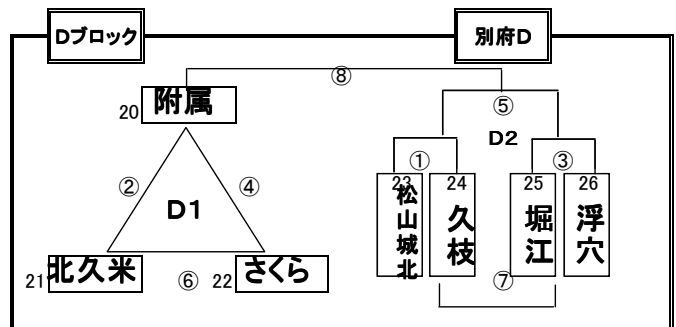

# 第30回 愛媛県小学生サッカー松山大会（愛光杯） ブロック予選組合せ表

H25年7月27日

★ 8月10日(土) 組合せ表

試合結果報告・メール: kido22@sgr.e-catv.ne.jp (城戸)

★ 試合時間及び審判割当

(Aブロック)

試合時間	主審	副審A	副審B
① 9:30~10:05	双葉	石井	潮見
② 10:15~10:50	久米	味酒	宮前
③ 11:00~11:35	石井	潮見	双葉
④ 11:45~12:20	味酒	宮前	久米
⑤ 12:30~13:05	潮見	双葉	石井
⑥ 13:15~13:50	宮前	久米	味酒
⑦ 14:00~14:35			
⑧ 14:45~15:20	左右2位3位チームで相談		

(Bブロック)

試合時間	主審	副審A	副審B
① 9:30~10:05	1スクエア	M2T	みどり
② 10:15~10:50	石井北	荏原	椿
③ 11:00~11:35	M2T	みどり	1スクエア
④ 11:45~12:20	荏原	椿	石井北
⑤ 12:30~13:05	みどり	1スクエア	M2T
⑥ 13:15~13:50	椿	石井北	荏原
⑦ 14:00~14:35			
⑧ 14:45~15:20	左右2位3位チームで相談		

(Cブロック)

試合時間	主審	副審A	副審B
① 9:30~10:05	河野	三津浜	小野
② 10:15~10:50	帝人	栗井	素鷲
③ 11:00~11:35	三津浜	小野	河野
④ 11:45~12:20	素鷲	北条	栗井
⑤ 12:30~13:05	小野	河野	三津浜
⑥ 13:15~13:50	北条	帝人	栗井
⑦ 14:00~14:35	左2位	①勝	③勝
⑧ 14:45~15:20	左3位	①負	③負

(Dブロック)

試合時間	主審	副審A	副審B
① 9:30~10:05	附属	北久米	さくら
② 10:15~10:50	久枝	浮穴	松山城北
③ 11:00~11:35	北久米	さくら	附属
④ 11:45~12:20	松山城北	堀江	浮穴
⑤ 12:30~13:05	さくら	附属	北久米
⑥ 13:15~13:50	堀江	久枝	浮穴
⑦ 14:00~14:35	左2位	①勝	③勝
⑧ 14:45~15:20	左3位	①負	③負