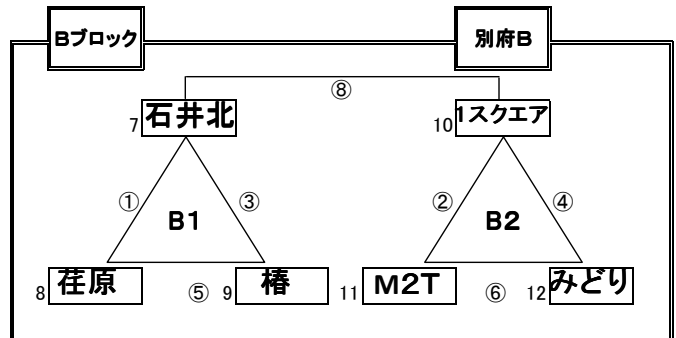

# 第30回 愛媛県小学生サッカー松山大会（愛光杯） ブロック予選組合せ表

H25年7月27日

★ 8月10日(土) 組合せ表

試合結果報告・メール: kido22@sgr.e-catv.ne.jp (城戸)

★ 試合時間及び審判割当

(Aブロック)

試合時間	主審	副審A	副審B
① 9:30~10:05	双葉	石井	潮見
② 10:15~10:50	久米	味酒	宮前
③ 11:00~11:35	石井	潮見	双葉
④ 11:45~12:20	味酒	宮前	久米
⑤ 12:30~13:05	潮見	双葉	石井
⑥ 13:15~13:50	宮前	久米	味酒
⑦ 14:00~14:35			
⑧ 14:45~15:20	左右2位3位チームで相談		

(Bブロック)

試合時間	主審	副審A	副審B
① 9:30~10:05	1スクエア	M2T	みどり
② 10:15~10:50	石井北	荏原	椿
③ 11:00~11:35	M2T	みどり	1スクエア
④ 11:45~12:20	荏原	椿	石井北
⑤ 12:30~13:05	みどり	1スクエア	M2T
⑥ 13:15~13:50	椿	石井北	荏原
⑦ 14:00~14:35			
⑧ 14:45~15:20	左右2位3位チームで相談		

(Cブロック)

試合時間	主審	副審A	副審B
① 9:30~10:05	河野	三津浜	小野
② 10:15~10:50	帝人	栗井	素鷲
③ 11:00~11:35	三津浜	小野	河野
④ 11:45~12:20	素鷲	北条	栗井
⑤ 12:30~13:05	小野	河野	三津浜
⑥ 13:15~13:50	北条	帝人	栗井
⑦ 14:00~14:35	左2位	①勝	③勝
⑧ 14:45~15:20	左3位	①負	③負

(Dブロック)

試合時間	主審	副審A	副審B
① 9:30~10:05	附属	北久米	さくら
② 10:15~10:50	久枝	浮穴	松山城北
③ 11:00~11:35	北久米	さくら	附属
④ 11:45~12:20	松山城北	堀江	浮穴
⑤ 12:30~13:05	さくら	附属	北久米
⑥ 13:15~13:50	堀江	久枝	浮穴
⑦ 14:00~14:35	左2位	①勝	③勝
⑧ 14:45~15:20	左3位	①負	③負