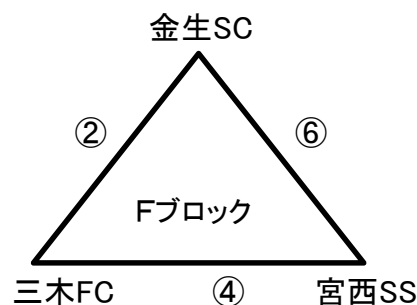

第17回 コスモスカップ 1日目グループリーグ<E・F>

2013. 7. 13
サブA(一番下)

15分-5分-15分

	試合時間	試合組合せ			審判
①	9:30	豊岡SS	0-0	FCアミーゴス	金生SC
②	10:10	金生SC	1-2	三木FC	豊岡SS
③	10:50	FCアミーゴス	1-2	INHOK.Jr	三木FC
④	11:30	三木FC	2-2	宮西SS	FCアミーゴス
<開会式> 12:30~(12:20までに、メイングラウンドに集合してください)					
⑤	13:10	豊岡SS	2-1	INHOK.Jr	宮西SS
⑥	13:50	金生SC	1-3	宮西SS	INFOK.Jr
⑦	14:30	豊岡SS	4-2	宮西SS	アミーゴス
⑧	15:10	INHOKUJr	1-0	三木FC	INHOKUJr
⑨	15:50	アミーゴス	0-0 PK1-3	金生SC	豊岡SS

勝ち…3点 引分け…1点 負け…0点

グループE	豊岡	アミーゴス	INHOKU	勝	分	負	勝点	得点	失点	得失差	順位
豊岡		0-0	2-1	1	1	0	4	2	1	1	1
アミーゴス	0-0		1-2	0	1	1	1	1	2	-1	3
INHOKU	1-2	2-1		1	0	1	3	3	3	0	2

グループF	金生	三木	宮西	勝	分	負	勝点	得点	失点	得失差	順位
金生		1-2	1-3	0	0	2	0	2	5	-3	3
三木	2-1		2-2	1	1	0	4	4	3	1	2
宮西	3-1	2-1		2	0	0	6	5	2	3	1

- ・試合組合せの左側が、ピッチに向かって左側のベンチとします。
- ・インプレー中の選手交代可。ただし交代ゾーンより出入りのこと。
- ・帯同審判で大会を進めますので、判定への批判は慎むようにお願いします。
- ・ピッチ内練習は無しとします。大会のスムーズな進行にご協力をお願いします。