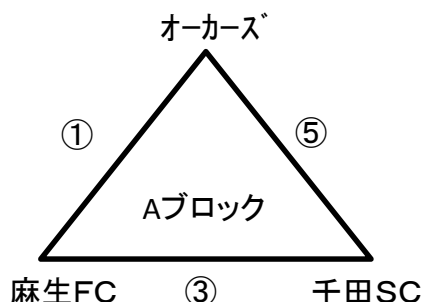

# 第17回 コスモスカップ 1日目グループリーグ〈A・B〉

2013. 7. 13  
メインA(手前側)

15分-5分-15分

	試合時間	試合組合せ		審判
①	9:30	オーカーズ	1-5	麻生FC 四国中央トレセン
②	10:10	四国中央トレセン	2-4	船木SS オーカーズ
③	10:50	麻生FC	1-1	千田SC 船木SS
④	11:30	船木SS	8-3	須崎市JSS 麻生FC
<b>&lt;開会式&gt; 12:30~(12:20までに、メイングラウンドに集合してください)</b>				
⑤	13:10	オーカーズ	0-7	千田SC 須崎市JSS
⑥	13:50	四国中央トレセン	4-1	須崎市JSS 千田SC
⑦	14:30	千田SC	3-1	船木SS 麻生FC
⑧	15:10	麻生FC	6-1	四国中央トレセン オーカーズ
⑨	15:50	オーカーズ	1-5	須崎市JSS 千田SC