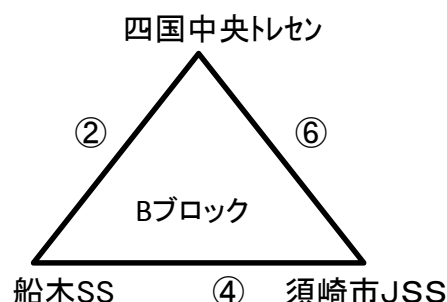

# 第17回 コスモスカップ 1日目グループリーグ〈A・B〉

2013. 7. 13  
メインA(手前側)

15分-5分-15分

	試合時間	試合組合せ		審判
①	9:30	オーカーズ	1-5	麻生FC 四国中央トレセン
②	10:10	四国中央トレセン	2-4	船木SS オーカーズ
③	10:50	麻生FC	1-1	千田SC 船木SS
④	11:30	船木SS	8-3	須崎市JSS 麻生FC
<b>&lt;開会式&gt; 12:30~(12:20までに、メイングラウンドに集合してください)</b>				
⑤	13:10	オーカーズ	0-7	千田SC 須崎市JSS
⑥	13:50	四国中央トレセン	4-1	須崎市JSS 千田SC
⑦	14:30	千田SC	3-1	船木SS 麻生FC
⑧	15:10	麻生FC	6-1	四国中央トレセン オーカーズ
⑨	15:50	オーカーズ	1-5	須崎市JSS 千田SC