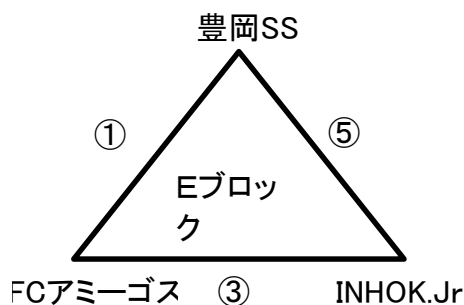

第17回 コスモスカップ 1日目グループリーグ<E・F>

2013. 7. 13
サブA(一番下)

15分-5分-15分

	試合時間	試合組合せ			審判
①	9:30	豊岡SS	0-0	FCアミーゴス	金生SC
②	10:10	金生SC	1-2	三木FC	豊岡SS
③	10:50	FCアミーゴス	1-2	INHOK.Jr	三木FC
④	11:30	三木FC	2-2	宮西SS	FCアミーゴス
<開会式> 12:30~(12:20までに、メイングラウンドに集合してください)					
⑤	13:10	豊岡SS	2-1	INHOK.Jr	宮西SS
⑥	13:50	金生SC	1-3	宮西SS	INFOK.Jr
⑦	14:30	豊岡SS	4-2	宮西SS	アミーゴス
⑧	15:10	INHOKUJr	1-0	三木FC	INHOKUJr
⑨	15:50	アミーゴス	0-0 PK1-3	金生SC	豊岡SS

勝ち…3点 引分け…1点 負け…0点

グループE	豊岡	アミーゴス	INHOKU	勝	分	負	勝点	得点	失点	得失差	順位
豊岡		0-0	2-1	1	1	0	4	2	1	1	1
アミーゴス	0-0		1-2	0	1	1	1	1	2	-1	3
INHOKU	1-2	2-1		1	0	1	3	3	3	0	2

グループF	金生	三木	宮西	勝	分	負	勝点	得点	失点	得失差	順位
金生		1-2	1-3	0	0	2	0	2	5	-3	3
三木	2-1		2-2	1	1	0	4	4	3	1	2
宮西	3-1	2-1		2	0	0	6	5	2	3	1

- ・試合組合せの左側が、ピッチに向かって左側のベンチとします。
- ・インプレー中の選手交代可。ただし交代ゾーンより出入りのこと。
- ・帯同審判で大会を進めますので、判定への批判は慎むようにお願いします。
- ・ピッチ内練習は無しとします。大会のスムーズな進行にご協力をお願いします。