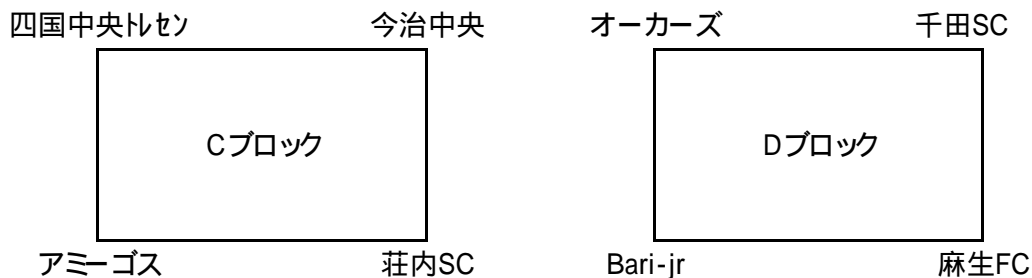

第16回 コスモスカップ 1日目グループリーグ<C・D>

2012.7.14
メインB(スコアボード側)

15分-5分-15分

試合時間	試 合	組	合	せ	審判	
10:00	四国中央TC U-11	2	1-0 1-0	0	FCアミーゴス	本部
10:40	オーカーズ	1	1-0 0-1	1	Bari-jr FC	市トレン
11:20	荘内SC	1	1-1 0-0	1	今治中央FC	オーカーズ
<開会式> 12:30~ (12:20までに、メイングラウンドに集合してください)						
13:10	麻生FC	3	2-1 1-2	3	千田SC	荘内SC
13:50	アミーゴス	0	0-1 0-1	2	荘内SC	麻生FC
14:30	Bari-jr FC	3	1-0 2-2	2	麻生FC	アミーゴス
15:10	今治中央FC	5	2-1 3-0	1	四国中央TC U-11	Bari-jr
15:50	千田SC	7	2-1 5-1	2	オーカーズ	今治中央

勝ち...3点 引分け...1点 負け...0点

グループC	四中U11	アミーゴス	荘内	今治	勝	分	負	勝点	得点	失点	得失差	順位
四国中央U11		2 - 0		1 - 5	1	0	1	3	3	5	-2	3
アミーゴス	0 - 2		0 - 2		0	0	2	0	0	4	-4	4
荘内SC		2 - 0		1 - 1	1	1	0	4	3	1	2	2
今治中央	5 - 1		1 - 1		1	1	0	4	6	2	4	1

グループD	オーカーズ	Bari	麻生	千田	勝	分	負	勝点	得点	失点	得失差	順位
オーカーズ		1 - 1		2 - 7	0	1	1	1	3	8	-5	4
Bari Jr	1 - 1		3 - 2		1	1	0	4	4	3	1	2
麻生FC		2 - 3		3 - 3	0	1	1	1	5	6	-1	3
千田SC	7 - 2		3 - 3		1	1	0	4	10	5	5	1

試合組合せの左側が、ピッチに向かって左側のベンチとします。
・インプレー中の選手交代可。ただし交代ゾーンより出入りのこと。
・帯同審判で大会を進めますので、判定への批判は慎むようにお願いします。
・ピッチ内練習は無しとします。大会のスムーズな進行にご協力をお願いします。