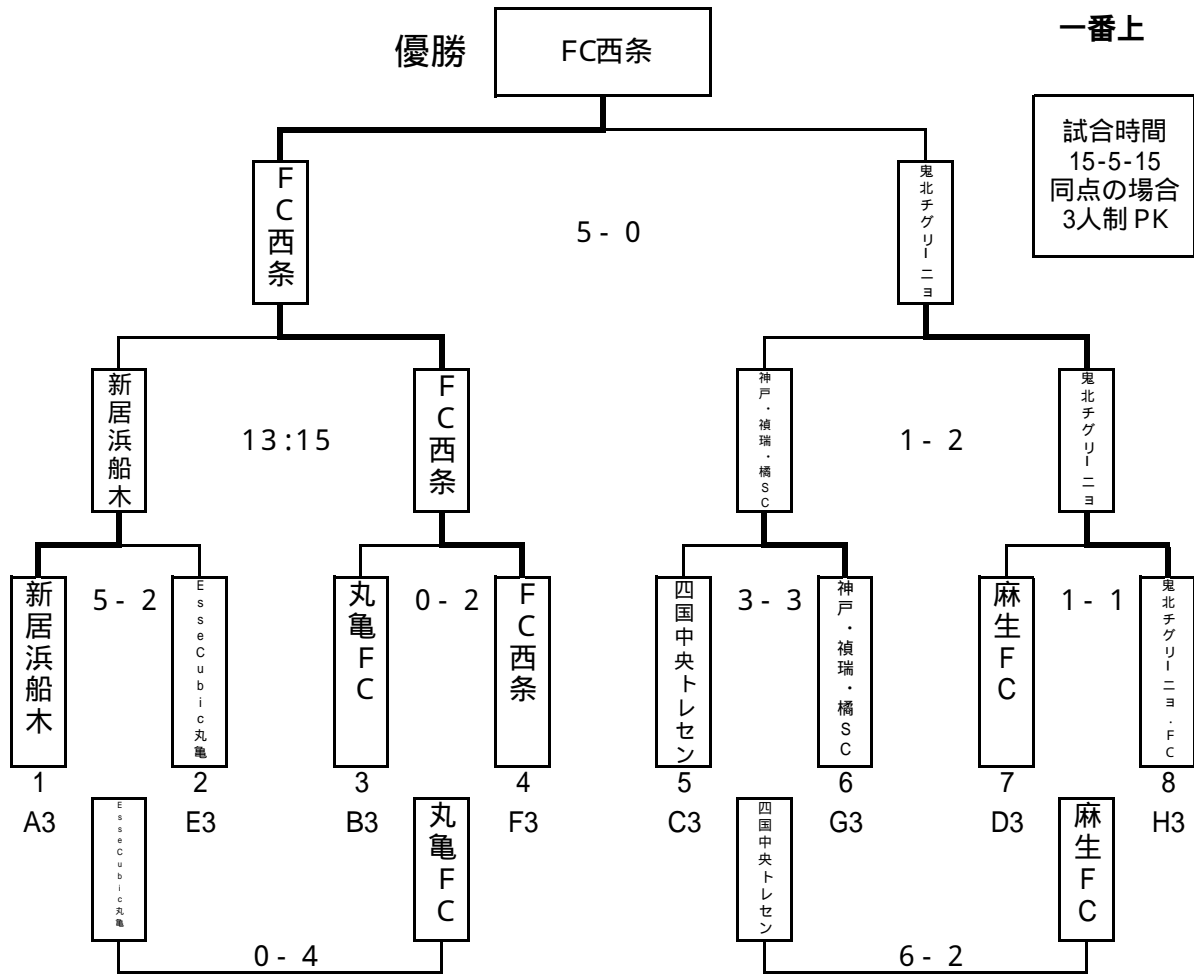

第16回 コスモスカップ フールツアトーナメント

2012.7.15
サブBグラウンド
一番上

試合時間	試合組合せ				審判		
9:30	新居浜船木	5	4	1	2	EsseCubic丸亀	本部
10:15	丸亀FC	0	0	1	2	FC西条	負け
11:00	四国中央トレセン	3	1	2	3	神戸・禎瑞・橘SC	負け
			PK	1-2			
11:45	麻生FC	1	0	0	1	鬼北チグリーニョ.FC	負け
			PK	1-3			
12:30	EsseCubic丸亀	0	0	3	4	丸亀FC	負け
13:15	新居浜船木	2	2	2	5	FC西条	負け
14:00	神戸・禎瑞・橘SC	1	1	0	2	鬼北チグリーニョ.FC	負け
14:45	四国中央トレセン	6	3	3	2	麻生FC	負け
15:30	FC西条	5	4	0	0	鬼北チグリーニョ.FC	本部

試合組合せの左側が、ピッチに向かって左側のベンチとします。
インプレー中の選手交代可。ただし交代ゾーンより出入りのこと。
帯同審判で大会を進めますので、判定への批判は慎むようにお願いします。
・ピッチ内練習は無しとします。大会のスムーズな進行にご協力をお願いします。