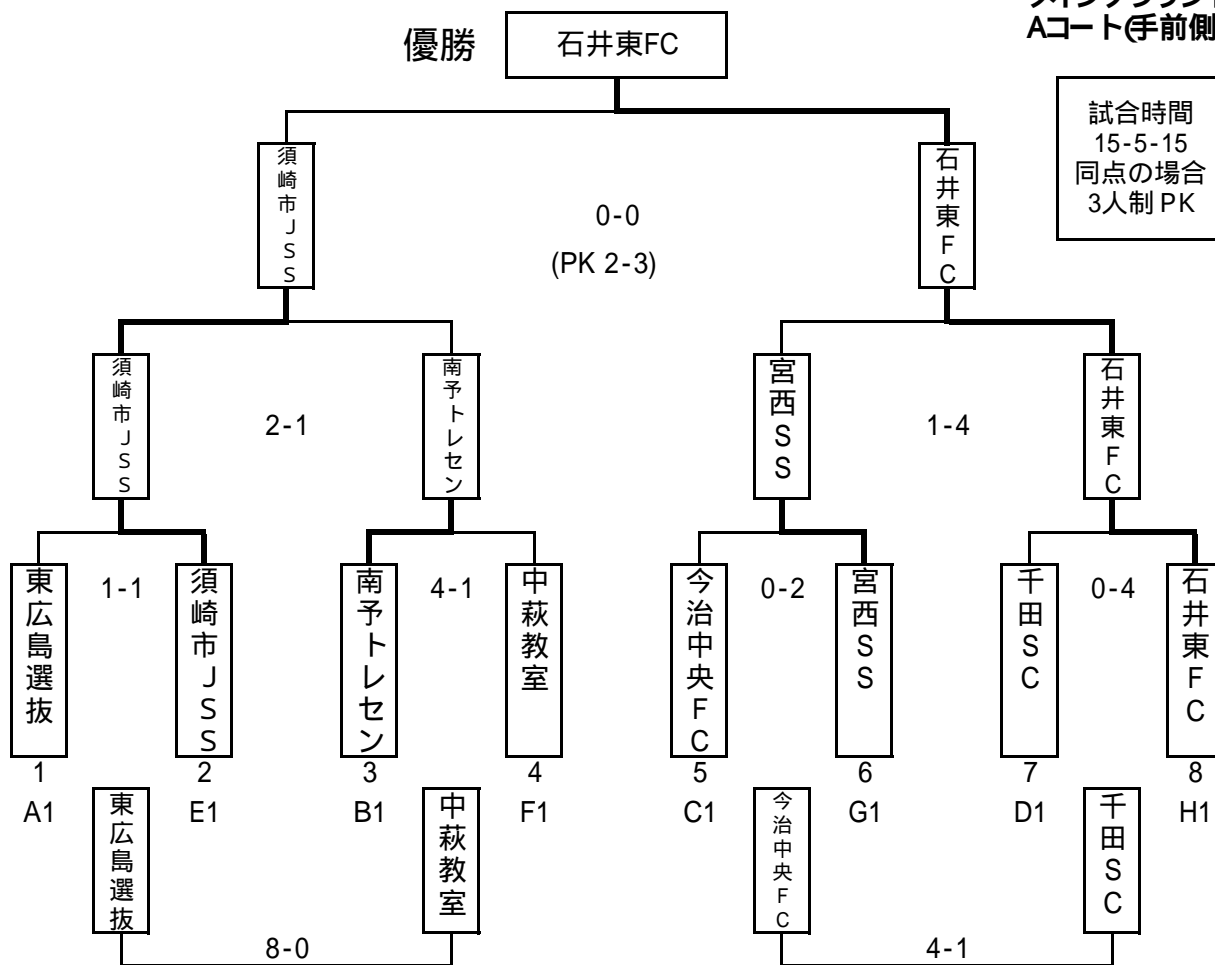

試合組合せの左側が、ピッチに向かって左側のベンチとします。
 ・インプレー中の選手交代可。ただし交代ゾーンより出入りのこと。
 ・帯同審判で大会を進めますので、判定への批判は慎むようにお願いします。
 ・ピッチ内練習は無しとします。大会のスムーズな進行にご協力をお願いします。

第16回 コスモスカップ プレミアトーナメント

2012.7.15
メイングラウンド
Aコート(手前側)

試合時間	試合組合せ				審判
	1	0	1	1	
9:30	東広島選抜	0	0	1	須崎市JSS 本部
	PK 2-3				
10:15	南予トレセン	4	2	1	中萩教室 負け
11:00	今治中央FC	0	0	2	宮西SS 負け
11:45	千田SC	0	0	2	石井東FC 負け
12:30	東広島選抜	8	5	0	中萩教室 負け
		3	0	0	
13:15	須崎市JSS	2	2	0	南予トレセン 負け
		0	1	1	
14:00	宮西SS	1	1	1	石井東FC 負け
		0	3	4	
14:45	今治中央FC	4	3	0	千田SC 負け
		1	1	1	
15:30	須崎市JSS	0	0	0	石井東FC 本部
		0	0	0	
	PK 2-3				