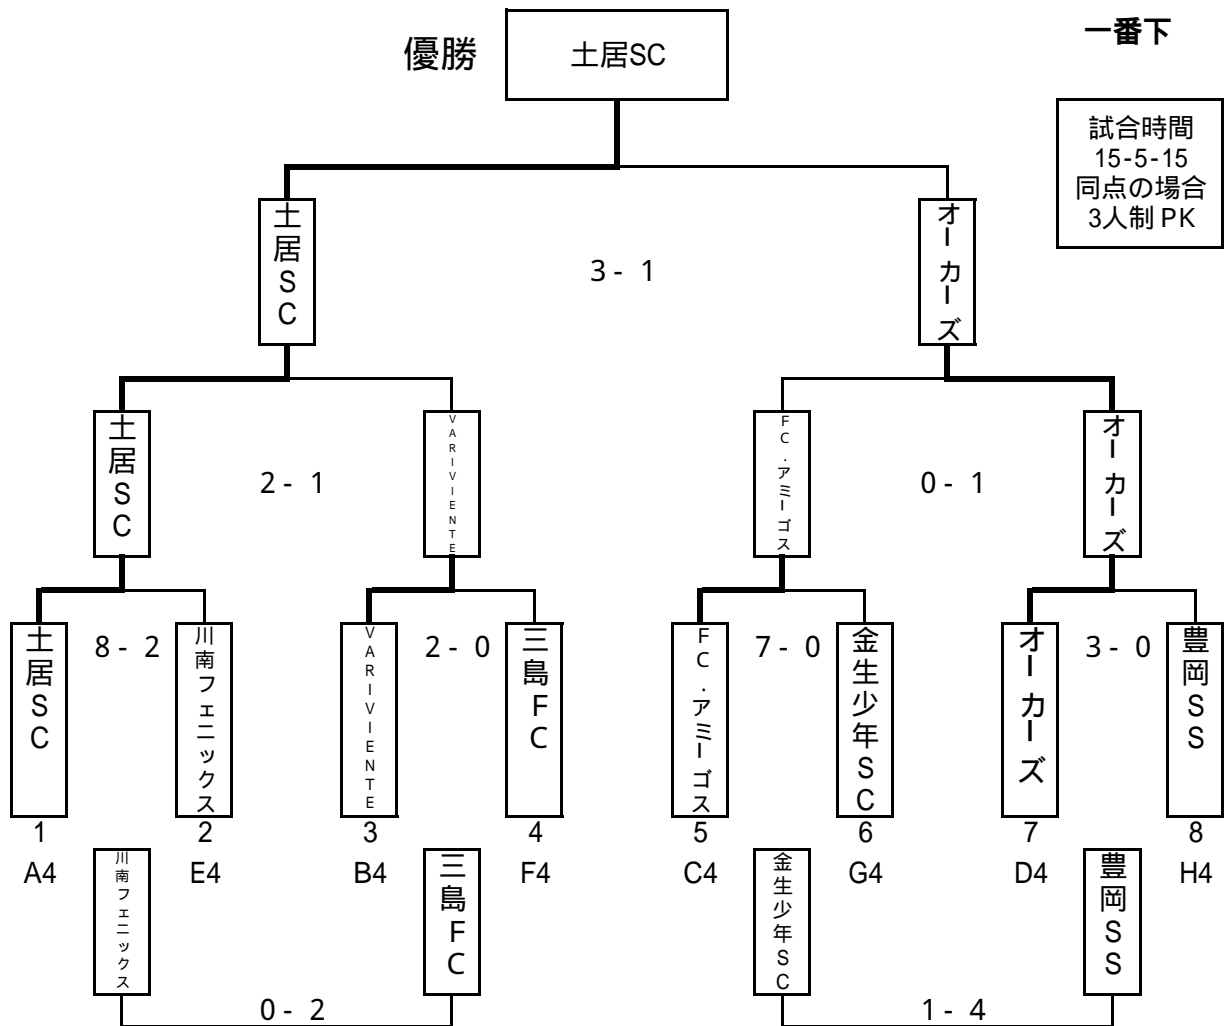

第16回 コスモスカップ アドバンストーナメント

2012.7.15
サブAグラウンド
一番下

試合時間
15-5-15
同点の場合
3人制PK

試合時間	試合組合せ				審判		
9:30	土居SC	8	2 6	1 1	2	川南フェニックス	本部
10:15	VARIVIENTE	2	1 1	0 0	0	三島FC	負け
11:00	FC.アミーゴス	7	3 4	0 0	0	金生少年SC	負け
11:45	オークズ	3	1 2	0 0	0	豊岡SS	負け
12:30	川南フェニックス	0	0 0	1 1	2	三島FC	負け
13:15	土居SC	2	2 0	1 0	1	VARIVIENTE	負け
14:00	FC.アミーゴス	0	0 0	1 0	1	オークズ	負け
14:45	金生少年SC	1	1 0	1 3	4	豊岡SS	負け
15:30	土居SC	3	1 2	0 1	1	オークズ	本部

試合組合せの左側が、ピッチに向かって左側のベンチとします。

- ・インプレー中の選手交代可。ただし交代ゾーンより出入りのこと。
- ・帯同審判で大会を進めますので、判定への批判は慎むようお願いします。
- ・ピッチ内練習は無しとします。大会のスムーズな進行にご協力をお願いします。