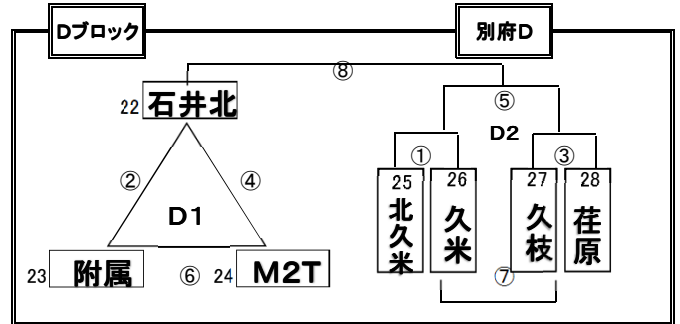

# 第29回 愛媛県小学生サッカー松山大会（愛光杯）ブロック予選組合せ表

H24年7月28日

★ 8月11日(土) 組合せ表

試合結果報告・メール:kido-takay2@esnet.ed.jp(城戸)

★ 試合時間及び審判割当

(Aブロック)

試合時間	主審	副審A	副審B
① 9:30~10:05	堀江	浮穴	MFC
② 10:15~10:50	河野	1スクエア	粟井
③ 11:00~11:35	MFC	浮穴	堀江
④ 11:45~12:20	1スクエア	椿	河野
⑤ 12:30~13:05	浮穴	MFC	堀江
⑥ 13:15~13:50	椿	粟井	河野
⑦ 14:00~14:35	左2位	①勝	③勝
⑧ 14:45~15:20	左3位	①負	③負

(Bブロック)

試合時間	主審	副審A	副審B
① 9:30~10:05	石井東	帝人	石井
② 10:15~10:50	潮見	みどり	城北
③ 11:00~11:35	石井	帝人	石井東
④ 11:45~12:20	みどり	素鷲	潮見
⑤ 12:30~13:05	帝人	石井	石井東
⑥ 13:15~13:50	素鷲	城北	潮見
⑦ 14:00~14:35	左2位	①勝	③勝
⑧ 14:45~15:20	左3位	①負	③負

(Cブロック)

試合時間	主審	副審A	副審B
① 9:30~10:05	さくら	味酒	北条
② 10:15~10:50	双葉	小野	宮前
③ 11:00~11:35	北条	味酒	さくら
④ 11:45~12:20	小野	三津浜	双葉
⑤ 12:30~13:05	味酒	北条	さくら
⑥ 13:15~13:50	三津浜	宮前	双葉
⑦ 14:00~14:35	左2位	①勝	③勝
⑧ 14:45~15:20	左3位	①負	③負