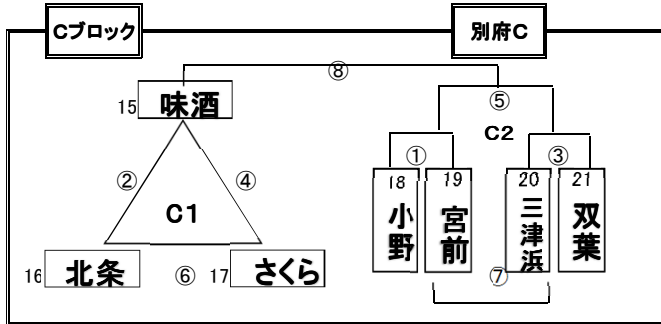

# 第29回 愛媛県小学生サッカー松山大会（愛光杯）ブロック予選組合せ表

H24年7月28日

★ 8月11日(土) 組合せ表

試合結果報告・メール:kido-takay2@esnet.ed.jp(城戸)

★ 試合時間及び審判割当

(Aブロック)

試合時間	主審	副審A	副審B
① 9:30~10:05	堀江	浮穴	MFC
② 10:15~10:50	河野	1スクエア	粟井
③ 11:00~11:35	MFC	浮穴	堀江
④ 11:45~12:20	1スクエア	椿	河野
⑤ 12:30~13:05	浮穴	MFC	堀江
⑥ 13:15~13:50	椿	粟井	河野
⑦ 14:00~14:35	左2位	①勝	③勝
⑧ 14:45~15:20	左3位	①負	③負

(Bブロック)

試合時間	主審	副審A	副審B
① 9:30~10:05	石井東	帝人	石井
② 10:15~10:50	潮見	みどり	城北
③ 11:00~11:35	石井	帝人	石井東
④ 11:45~12:20	みどり	素鷲	潮見
⑤ 12:30~13:05	帝人	石井	石井東
⑥ 13:15~13:50	素鷲	城北	潮見
⑦ 14:00~14:35	左2位	①勝	③勝
⑧ 14:45~15:20	左3位	①負	③負

(Cブロック)

試合時間	主審	副審A	副審B
① 9:30~10:05	さくら	味酒	北条
② 10:15~10:50	双葉	小野	宮前
③ 11:00~11:35	北条	味酒	さくら
④ 11:45~12:20	小野	三津浜	双葉
⑤ 12:30~13:05	味酒	北条	さくら
⑥ 13:15~13:50	三津浜	宮前	双葉
⑦ 14:00~14:35	左2位	①勝	③勝
⑧ 14:45~15:20	左3位	①負	③負