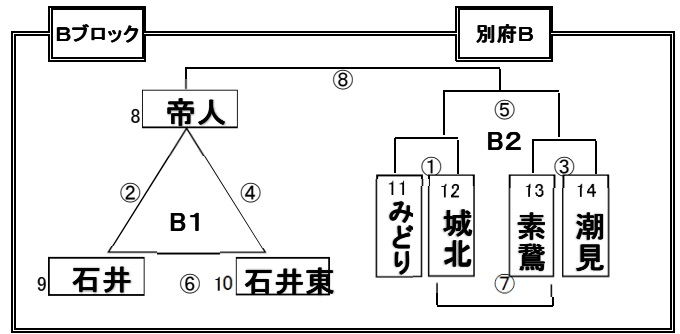

# 第29回 愛媛県小学生サッカー松山大会（愛光杯）ブロック予選組合せ表

H24年7月28日

★ 8月11日(土) 組合せ表

試合結果報告・メール:kido-takay2@esnet.ed.jp(城戸)

★ 試合時間及び審判割当

(Aブロック)

試合時間	主審	副審A	副審B
① 9:30~10:05	堀江	浮穴	MFC
② 10:15~10:50	河野	1スクエア	粟井
③ 11:00~11:35	MFC	浮穴	堀江
④ 11:45~12:20	1スクエア	椿	河野
⑤ 12:30~13:05	浮穴	MFC	堀江
⑥ 13:15~13:50	椿	粟井	河野
⑦ 14:00~14:35	左2位	①勝	③勝
⑧ 14:45~15:20	左3位	①負	③負

(Bブロック)

試合時間	主審	副審A	副審B
① 9:30~10:05	石井東	帝人	石井
② 10:15~10:50	潮見	みどり	城北
③ 11:00~11:35	石井	帝人	石井東
④ 11:45~12:20	みどり	素鷲	潮見
⑤ 12:30~13:05	帝人	石井	石井東
⑥ 13:15~13:50	素鷲	城北	潮見
⑦ 14:00~14:35	左2位	①勝	③勝
⑧ 14:45~15:20	左3位	①負	③負

(Cブロック)

試合時間	主審	副審A	副審B
① 9:30~10:05	さくら	味酒	北条
② 10:15~10:50	双葉	小野	宮前
③ 11:00~11:35	北条	味酒	さくら
④ 11:45~12:20	小野	三津浜	双葉
⑤ 12:30~13:05	味酒	北条	さくら
⑥ 13:15~13:50	三津浜	宮前	双葉
⑦ 14:00~14:35	左2位	①勝	③勝
⑧ 14:45~15:20	左3位	①負	③負