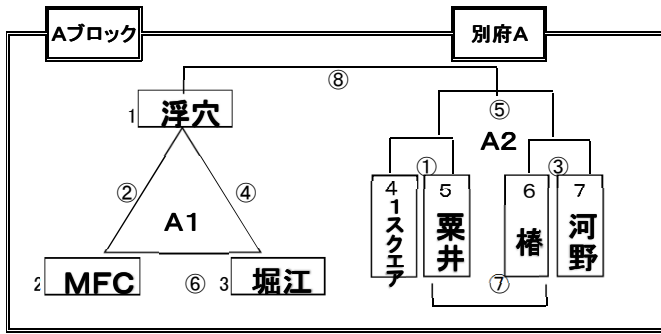

# 第29回 愛媛県小学生サッカー松山大会（愛光杯）ブロック予選組合せ表

H24年7月28日

★ 8月11日(土) 組合せ表

試合結果報告・メール:kido-takay2@esnet.ed.jp(城戸)

★ 試合時間及び審判割当

(Aブロック)

試合時間	主審	副審A	副審B
① 9:30~10:05	堀江	浮穴	MFC
② 10:15~10:50	河野	1スクエア	粟井
③ 11:00~11:35	MFC	浮穴	堀江
④ 11:45~12:20	1スクエア	椿	河野
⑤ 12:30~13:05	浮穴	MFC	堀江
⑥ 13:15~13:50	椿	粟井	河野
⑦ 14:00~14:35	左2位	①勝	③勝
⑧ 14:45~15:20	左3位	①負	③負

(Bブロック)

試合時間	主審	副審A	副審B
① 9:30~10:05	石井東	帝人	石井
② 10:15~10:50	潮見	みどり	城北
③ 11:00~11:35	石井	帝人	石井東
④ 11:45~12:20	みどり	素鷲	潮見
⑤ 12:30~13:05	帝人	石井	石井東
⑥ 13:15~13:50	素鷲	城北	潮見
⑦ 14:00~14:35	左2位	①勝	③勝
⑧ 14:45~15:20	左3位	①負	③負

(Cブロック)

試合時間	主審	副審A	副審B
① 9:30~10:05	さくら	味酒	北条
② 10:15~10:50	双葉	小野	宮前
③ 11:00~11:35	北条	味酒	さくら
④ 11:45~12:20	小野	三津浜	双葉
⑤ 12:30~13:05	味酒	北条	さくら
⑥ 13:15~13:50	三津浜	宮前	双葉
⑦ 14:00~14:35	左2位	①勝	③勝
⑧ 14:45~15:20	左3位	①負	③負