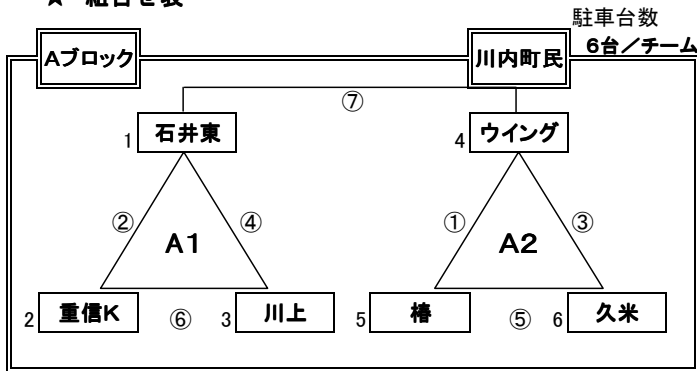

## 《予選リーグ 組合せ表》

H24年 1月28日

★ 組合せ表

★ 試合時間及び審判割当

(6チームのブロック) 監督会議 9:00

試合時間	主審	副審	第4審
① 9:30~10:15	1	2・3	6
② 10:20~11:05	4	5・6	3
③ 11:10~11:55	2	1・3	5
④ 12:00~12:45	5	4・6	2
⑤ 12:50~13:35	3	1・2	4
⑥ 13:40~14:25	6	4・5	1
⑦ 相談の上決定	決定戦以外のチーム		