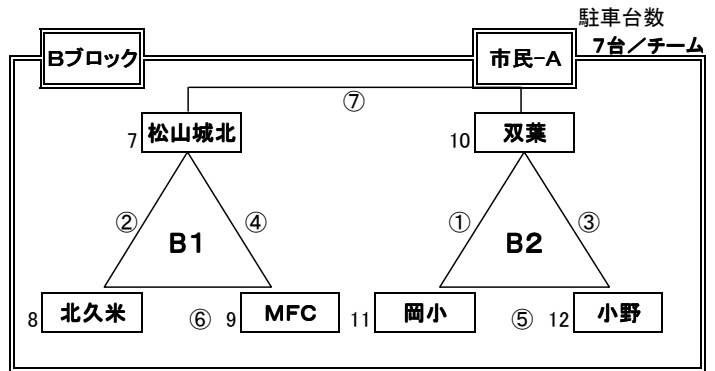

## 《予選リーグ 組合せ表》

H24年 1月28日

★ 組合せ表

★ 試合時間及び審判割当

(6チームのブロック) 監督会議 9:00

試合時間	主審	副審	第4審
① 9:30~10:15	1	2・3	6
② 10:20~11:05	4	5・6	3
③ 11:10~11:55	2	1・3	5
④ 12:00~12:45	5	4・6	2
⑤ 12:50~13:35	3	1・2	4
⑥ 13:40~14:25	6	4・5	1
⑦ 相談の上決定	決定戦以外のチーム		