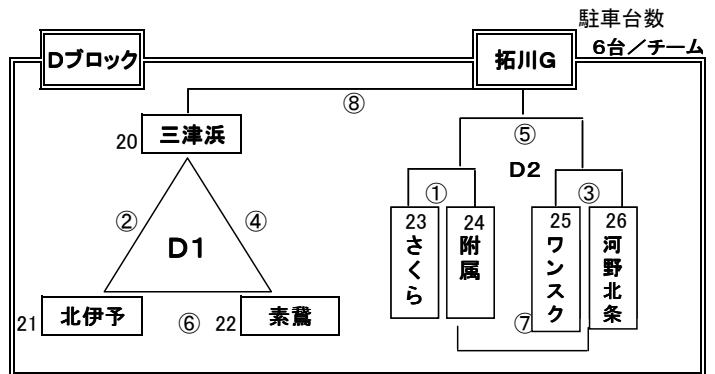

## 《予選リーグ 組合せ表》

H24年 1月28日

★ 組合せ表

★ 試合時間及び審判割当

(6チームのブロック) 監督会議 9:00

試合時間	主審	副審	第4審
① 9:30~10:15	1	2・3	6
② 10:20~11:05	4	5・6	3
③ 11:10~11:55	2	1・3	5
④ 12:00~12:45	5	4・6	2
⑤ 12:50~13:35	3	1・2	4
⑥ 13:40~14:25	6	4・5	1
⑦ 相談の上決定	決定戦以外のチーム		