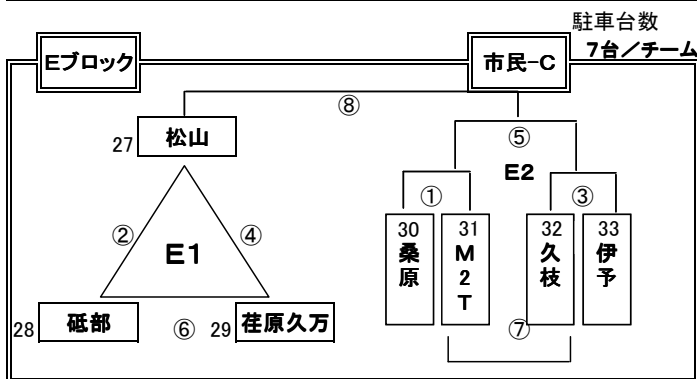

## 《予選リーグ 組合せ表》

H24年 1月28日

★ 組合せ表

★ 試合時間及び審判割当

(6チームのブロック) 監督会議 9:00

試合時間	主審	副審	第4審
① 9:30~10:15	1	2・3	6
② 10:20~11:05	4	5・6	3
③ 11:10~11:55	2	1・3	5
④ 12:00~12:45	5	4・6	2
⑤ 12:50~13:35	3	1・2	4
⑥ 13:40~14:25	6	4・5	1
⑦ 相談の上決定	決定戦以外のチーム		