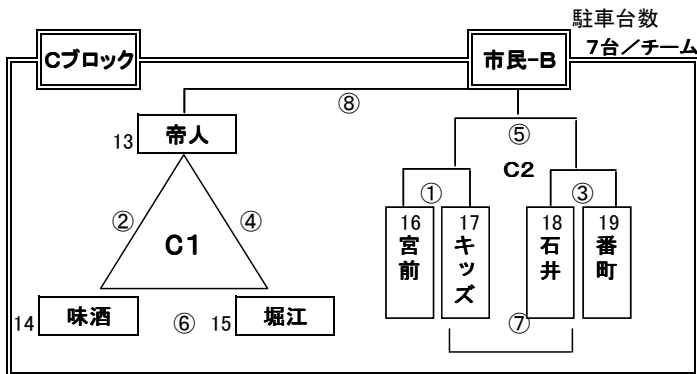

## 《予選リーグ 組合せ表》

H24年 1月28日

★ 組合せ表

★ 試合時間及び審判割当

(6チームのブロック) 監督会議 9:00

試合時間	主審	副審	第4審
① 9:30~10:15	1	2・3	6
② 10:20~11:05	4	5・6	3
③ 11:10~11:55	2	1・3	5
④ 12:00~12:45	5	4・6	2
⑤ 12:50~13:35	3	1・2	4
⑥ 13:40~14:25	6	4・5	1
⑦ 相談の上決定	決定戦以外のチーム		