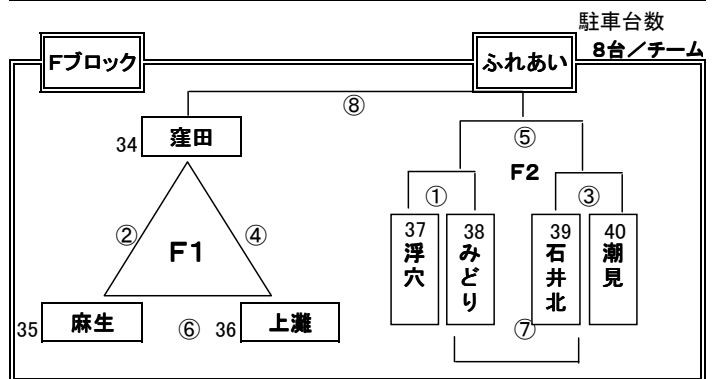

## 《予選リーグ 組合せ表》

H24年 1月28日

★ 組合せ表

★ 試合時間及び審判割当

(6チームのブロック) 監督会議 9:00

試合時間	主審	副審	第4審
① 9:30~10:15	1	2・3	6
② 10:20~11:05	4	5・6	3
③ 11:10~11:55	2	1・3	5
④ 12:00~12:45	5	4・6	2
⑤ 12:50~13:35	3	1・2	4
⑥ 13:40~14:25	6	4・5	1
⑦ 相談の上決定	決定戦以外のチーム		